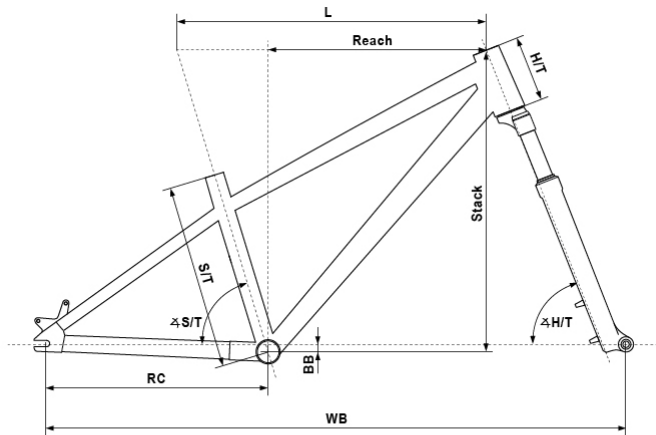

Rower KELLYS Whip 10

Specyfikacja

rama KELLYS Dirt 26, tapered HT, ISCG 05**rozmiary ram** M / L**widelec** SR SUNTOUR XCM (26), 100mm, coil spring**stery** semi-integrated**korby** PROWHEEL Charm (34T) - length 170mm**manetki** SHIMANO SL-M310 Rapidfire Plus**przerzutka przód** chain guide MOZARTT Presto, ISCG 05**przerzutka tył** SHIMANO Acera M360 (direct mount)**ilość biegów** 7**kaseta** SHIMANO CS-HG200-7 (12-32T)**łańcuch** KMC Z7 (106 links)**hamulce** C-STAR CX7 Mechanical Disc**tarcze hamulcowe** 160mm front / 160mm rear**dźwignie hamulcowe** APSE**piasty** KT Disc (32 holes)**obrace** KLS Draft Disc 559x19 (32 holes)**szprychy** steel**opony** SCHWALBE Nobby Nic Performance 57-559 (26x2.25) ADDIX**wspornik kierownicy** KLS Alm/En 50 - diam 28.6mm / bar bore 31.8mm / length 45mm**kierownica** KLS Alm/En 70 RiseBar - diam 31.8mm / rise 25mm / width 740mm**chwyty** kraton

szttyca KALLOY - diam 30.9mm / length 300mm

siodło KLS Vader

pedały plastic

size	S/T (mm)	L (mm)	Reach (mm)	Stack (mm)	H/T (mm)	ΔS/T	ΔH/T	BB (mm)	RC (mm)	WB (mm)
M	320	581	390	555	120	71°	70°	5	403	1036
L	320	606	415	555	120	71°	70°	5	403	1061

Produkt posiada dodatkowe opcje:

Rozmiar ramy cm: L , M