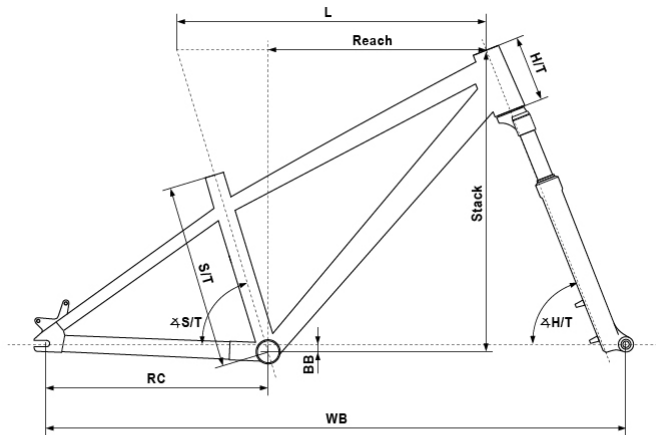

### Specyfikacja

**rama** KELLYS Dirt 26, tapered HT, ISCG 05**rozmiary ram** M / L**widelec** SR SUNTOUR XCM (26), 100mm, coil spring**stery** semi-integrated**korby** PROWHEEL Charm (34T) - length 170mm**manetki** SHIMANO SL-M310 Rapidfire Plus**przerzutka przód** chain guide MOZARTT Presto, ISCG 05**przerzutka tył** SHIMANO Acera M360 (direct mount)**ilość biegów** 7**kaseta** SHIMANO CS-HG200-7 (12-32T)**łańcuch** KMC Z7 (106 links)**hamulce** C-STAR CX7 Mechanical Disc**tarcze hamulcowe** 160mm front / 160mm rear**dźwignie hamulcowe** APSE**piasty** KT Disc (32 holes)**obrace** KLS Draft Disc 559x19 (32 holes)**szprychy** steel**opony** SCHWALBE Nobby Nic Performance 57-559 (26x2.25) ADDIX**wspornik kierownicy** KLS Alm/En 50 - diam 28.6mm / bar bore 31.8mm / length 45mm**kierownica** KLS Alm/En 70 RiseBar - diam 31.8mm / rise 25mm / width 740mm**chwyty** kraton

**sztyca** KALLOY - diam 30.9mm / length 300mm

**siodło** KLS Vader

**pedały** plastic

size	S/T (mm)	L (mm)	Reach (mm)	Stack (mm)	H/T (mm)	∠S/T	∠H/T	BB (mm)	RC (mm)	WB (mm)
M	320	581	390	555	120	71°	70°	5	403	1036
L	320	606	415	555	120	71°	70°	5	403	1061