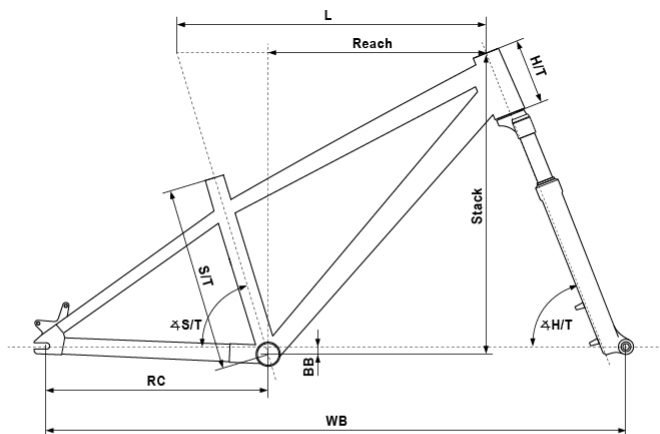

Opis produktu

Rower KELLYS Whip 30

Specyfikacja

rama KELLYS Dirt 26, tapered HT, single-speed**rozmiary ram** M / L**widelec** SR SUNTOUR XCR LO-R (26), 100mm, coil / Speed Lockout**stery** semi-integrated**korby** PROWHEEL Charm (32T) - length 170mm**ilość biegów** 1**kaseta** single speed 15T sprocket**łańcuch** KMC Z1 (86 links)**hamulce** C-STAR CX7 Mechanical Disc**tarcze hamulcowe** 160mm rear**dźwignie hamulcowe** TEKTRON**piasty** KLS Firework / KT Disc single-speed (32 holes)**obrace** KLS Brave Disc 559x23 (32 holes)**szprychy** stainless steel black**opony** SCHWALBE Table Top Performance 57-559 (26x2.25) ADDIX**wspornik kierownicy** KLS Alm/En 50 - diam 28.6mm / bar bore 31.8mm / length 45mm**kierownica** KLS Alm/En 70 RiseBar - diam 31.8mm / rise 25mm / width 740mm**chwyty** kraton**sztyca** BMX Pivotal - diam 30.9mm / length 200mm**siodło** VELO Pivotal**pedały** VP Grind - nylon platform

size	S/T (mm)	L (mm)	Reach (mm)	Stack (mm)	H/T (mm)	ΔS/T	ΔH/T	BB (mm)	RC (mm)	WB (mm)
M	320	581	390	555	120	71°	70°	5	403	1036
L	320	606	415	555	120	71°	70°	5	403	1061

Ze względu na wysokie standardy jakościowe rowerów KELLYS wszystkie modele tej marki sprzedajemy wyłącznie kompletnie zmontowane do jazdy, z przeglądem "0". Obsługa ta jest dla naszych klientów **BEZPŁATNA**.

Produkt posiada dodatkowe opcje:

Rozmiar ramy cm: L , M