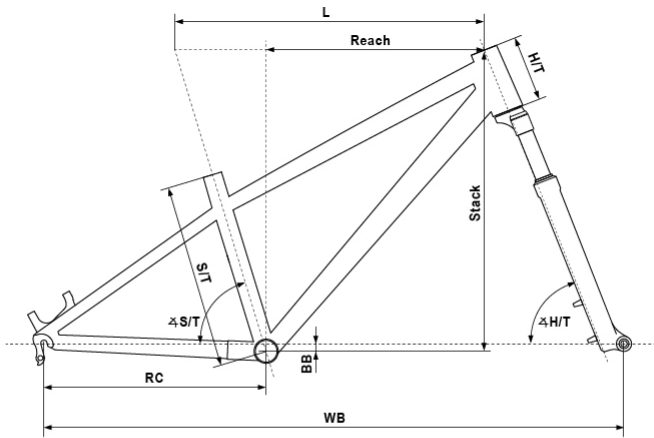

Rower KELLYS Whip 50

Specyfikacja

rama KELLYS Dirt 26, tapered HT, ISCG 05**rozmiary ram** M / L**widelec** SR SUNTOUR XCR LO-R (26), 100mm, coil / Speed Lockout**stery** semi-integrated**suport** cartridge**korby** SANOX (34) - length 170mm**manetki** SRAM X5 9-Speed Trigger (rear)**przerzutka przód** chain guide MOZARTT Presto, ISCG 05**przerzutka tył** SRAM X4**ilość biegów** 9**wolnobieg** SHIMANO CS-HG200-9 (11-34T)**łańcuch** KMC X9 (104 links)**hamulce** SHIMANO MT200 Hydraulic Disc**tarcze hamulcowe** 160mm front / 160mm rear**dźwignie hamulcowe** SHIMANO BL-MT200**piasty** KLS Firework Disc (32 holes)**obřęcze** KLS Brave Disc 559x23 (36 holes)**szprychy** stainless steel black**opony** SCHWALBE Nobby Nic Performance 57-559 (26x2.25) ADDIX**wspornik kierownicy** KLS Alm/En 50 - diam 28.6mm / bar bore 31.8mm / length 45mm**kierownica** KLS Alm/En 70 RiseBar - diam 31.8mm / rise 25mm / width 740mm

chwyty kraton

sztyca KLS Active - diam 30.9mm / length 300mm

siodło KLS Vader

pedały VP Grind - nylon platform

size	S/T (mm)	L (mm)	Reach (mm)	Stack (mm)	H/T (mm)	∠S/T	∠H/T	BB (mm)	RC (mm)	WB (mm)
M	340	570	400	556	120	73°	68°	15	405	1066
L	340	590	420	556	120	73°	68°	15	405	1087

Produkt posiada dodatkowe opcje:

Rozmiar ramy cm: L , M