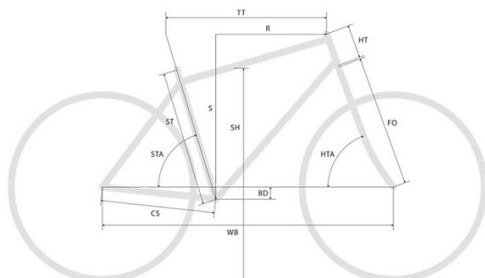

NAPĘD

PRZEŁOŻENIA 11

PRZERZUTKA TYŁ Shimano XTR GS Shadow+

MANETKA TYŁ Shimano XTR SL-M9000

MECHANIZM KORBOWY Shimano XTR 32 boost

KASETA Shimano XT 11 11-46

WAGA

WAGA (kg) 8,5

KOŁA

ROZMIAR KÓŁ 29"

PIASTA PRZÓD w zestawie

OBRĘCZE DT Swiss XRC 1200 Boost

OPONA PRZÓD Continental Race King Race Sport 2.2 SL

OPONA TYŁ Continental Race King Race Sport 2.2 SL

KOMPONENTY

HAMULEC PRZÓD Shimano XTR-M9000

HAMULEC TYŁ Shimano XTR-M9000

KIEROWNICA MERIDA TEAM CC, szerokość 720mm, płaska

MOSTEK MERIDA Team CC, -17°

SIODŁO Prologo Scratch 2 Nack

SZTYCA Merida Carbon Team S-Flex SB0 30.9mm

**BIG.NINE CF5**

FS	S	M	L	XL
ST	380	444	483	532
TT	585	605	625	645
HT	95	100	110	125
HTA	70	70	70	70
STA	73.5	73.5	73.5	73.5
CS	433	433	433	433
BD	65	65	65	65
FO	509	509	509	509
SH	661	744	778	819
S	617	622	631	645
R	402	421	438	454
WB	1080	1101	1121	1142

FS - rozmiar ramy
ST - rura podsiodłowa [mm]
TT - górna rura [mm]
HT - główka ramy [mm]
HTA - kąt główki ramy [°]STA - kąt rury podsiodłowej [°]
CS - dolne rury tylnego trójkąta [mm]
BD - położenie środka suportu [mm]
FO - długość widelca [mm]
SH - wys. górnej rury od podłoża [przekrój, mm]S - wysokość [mm]
R - zasięg [mm]
WB - baza kół [mm]