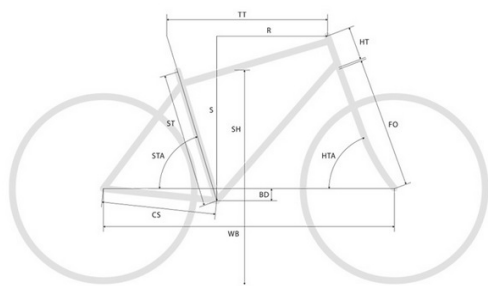

Wkład Suportu Shimano MT800 BSA

korba 170 mm - XXS/XS/S, 175 mm - M/XL

Piasta przód Shimano M4050 100 x 9 mm 32 szprychy Centerlock
Piasta tył Shimano M4050 135 x 9 mm 32 szprychy Centerlock
Obręcz MERIDA COMP TK szerokość wewnętrzna: 20 mm wysokość: 17 mm materiał: aluminium
Szprychy Black stainless
Oś przód QR
Opona przód Maxxis Overdrive II 700 x 40 zwijana pasek odblaskowy Silkworm
Opona tył Maxxis Overdrive II 700 x 40C zwijana pasek odblaskowy Silkworm
Dętki Lite
Maks. dopuszczalna waga (rower + rowerzysta + bagaż) 120 kg