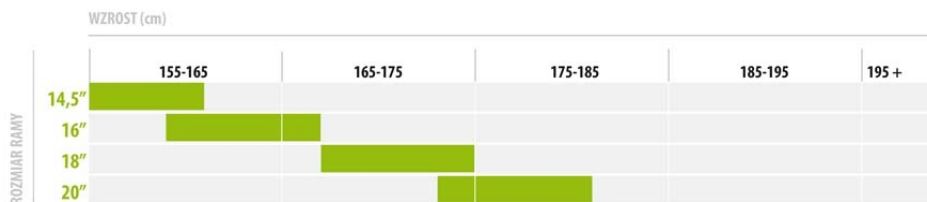

MOSTEK
SIODŁO
SZTYCA
PEDAŁY

XM Speed CEN 15
Juliet 172
XM Speed D SB20 27.2
XC Steel

Dopasowanie wielkości ramy do wzrostu:

JULIET

Produkt posiada dodatkowe opcje:

Rozmiar ramy cale: 16" , 18" , 20 , 14,5"