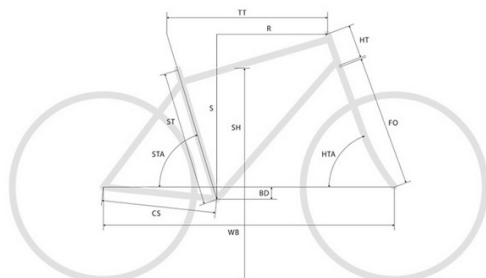

duże foto.....kliknij obrazek

Specyfikacja

RAMA
RAMA ALU / Juliet Seven Speed Alloy
ROZMIAR RAMY XS, S, M
KOLOR DARK BLUE (TEAL)
WIDELEC Suntour M3010
NAPĘD
PRZEŁOŻENIA 21
PRZERZUTKA |PRZÓD Shimano Tourney FD-TZ30
PRZERZUTKA TYŁ Shimano Tourney TY300
MANETKA PRZÓD Shimano RS35-3
MANETKA TYŁ Shimano RS35-7
MECHANIZM KORBOWY SR XCC 42-34-24 CG
KASETA Shimano Tourney TZ21 14-28
KOŁA
ROZMIAR KÓŁ 26"
PIASTA PRZÓD Alloy Seal 32H
PIASTA TYŁ Alloy Seal thread 32H
OBRĘCZE Merida Alloy 559-16 V 32H

OPONA PRZÓD Merida K1047 26*1.95 50-559 wire

OPONA TYŁ Merida K1047 26*1.95 50-559 wire

KOMPONENTY

HAMULEC PRZÓD Promax MTV-117A

HAMULEC TYŁ Promax MTV-117A

KIEROWNICA Merida stalowa, średnica 25.4mm, szerokość 620mm, wznios 30°

MOSTEK Merida Alloy, średnica 25.4mm, +/- 15°

SIODŁO Juliet Sport

SZTYCA MERIDA Speed, średnica 27.2

JULIET SPEED-V				
FS	XS	S	M	L
ST	343	381	432	470
TT	540	550	560	570
HT	115	125	135	145
HTA	69.5	69.5	70	70
STA	73.5	73.5	73	73
CS	425	425	425	425
BD	55	55	55	55
FO	475	475	475	475
SH	644	676	729	759
S	594	604	615	625
R	363	370	372	379
WB	1028	1038	1038	1048

FS - rozmiar ramy
ST - rura podsiodłowa [mm]
TT - górna rura [mm]
HT - główka ramy [mm]
HTA - kąt główki ramy [°]STA - kąt rury podsiodłowej [°]
CS - dolne rury tylnego trójkąta [mm]
BD - położenie środka suportu [mm]
FO - długość widelca [mm]
SH - wys. górnej rury od podłoża [przekrój, mm]S - wysokość [mm]
R - zasięg [mm]
WB - baza kół [mm]