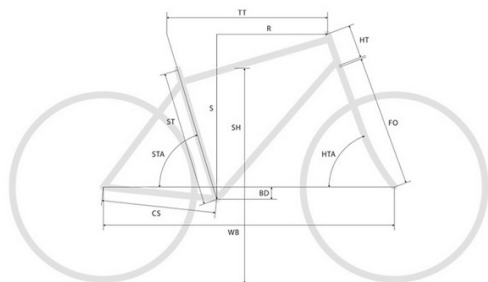

duże foto.....kliknij obrazek

Specyfikacja

RAMA
RAMA ALU / Juliet Comp 7-Single
ROZMIAR RAMY XS(13.5"), S(15"), M(17"), L(18.5")
KOLOR RED (DARK RED)
WIDELEC Manitou Machete Comp 27, sk.100mm, oś 15x100 tapered, blokada skoku
NAPĘD
PRZEŁOŻENIA 11
PRZERZUTKA TYŁ Shimano SLX Shadow
MANETKA TYŁ Shimano SLX SL-M7000
MECHANIZM KORBOWY Shimano SLX M7000 32
KASETA Sunrace CSMX80.EA5R.OS0 11-50
WAGA
WAGA (kg) 11,9
KOŁA
ROZMIAR KÓŁ 27,5"
PIASTA PRZÓD FoBearing Cen 15-100
PIASTA TYŁ Shimano M4050 cen
OBRĘCZE Merida Big 7 comp CC

OPONA PRZÓD Maxxis Ikon 27.5 2.2 zwijana

OPONA TYŁ Maxxis Ikon 27.5 2.2 zwijana

KOMPONENTY

HAMULEC PRZÓD Shimano M315

HAMULEC TYŁ Shimano M315

KIEROWNICA MERIDA Comp, szerokość 660mm, wznios 25°

MOSTEK Merida Comp, średnica 31.8mm, +/- 15°

SIODŁO Juliet Sport V

SZTYCA MERIDA Comp SB12 27.2

**JULIET TFS**

FS	13.5"	15"	17"	18.5"
ST	343	381	432	470
TT	536.4	546.3	561.1	570.9
HT	95	100	110	120
HTA	69.5	69.5	70	70
STA	74.5	74.5	74.5	74.5
CS	430	430	430	430
BD	65	65	65	65
FO	493	493	493	493
SH	582.4	610.6	664.1	694
S	602.1	606.8	618.3	627.7
R	371.7	380.3	391.9	399.1
WB	1039.2	1049.5	1059.8	1070.5

FS - rozmiar ramy
ST - rura podsiodłowa [mm]
TT - górna rura [mm]
HT - główka ramy [mm]
HTA - kąt główki ramy [°]

STA - kąt rury podsiodłowej [°]
CS - dolne rury tylnego trójkąta [mm]
BD - położenie środka suportu [mm]
FO - długość widelca [mm]
SH - wys. górnej rury od podłoża [przekrój, mm]