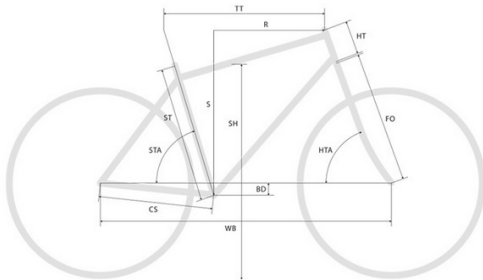

duże foto.....kliknij obrazek

Specyfikacja

RAMA
RAMA ALU / Juliet Comp 7-Single
ROZMIAR RAMY XS(13.5"), S(15"), M(17"), L(18.5")
KOLOR RED (DARK RED)
WIDELEC Manitou Machete Comp 27, sk.100mm, oś 15x100 tapered, blokada skoku
NAPĘD
PRZEŁOŻENIA 11
PRZERZUTKA TYŁ Shimano SLX Shadow
MANETKA TYŁ Shimano SLX SL-M7000
MECHANIZM KORBOWY Shimano SLX M7000 32
KASETA Sunrace CSMX80.EA5R.OS0 11-50
WAGA
WAGA (kg) 11,9
KOŁA
ROZMIAR KÓŁ 27,5"
PIASTA PRZÓD FoBearing Cen 15-100
PIASTA TYŁ Shimano M4050 cen
OBRĘCZE Merida Big 7 comp CC

OPONA PRZÓD Maxxis Ikon 27.5 2.2 zwijana

OPONA TYŁ Maxxis Ikon 27.5 2.2 zwijana

KOMPONENTY

HAMULEC PRZÓD Shimano M315

HAMULEC TYŁ Shimano M315

KIEROWNICA MERIDA Comp, szerokość 660mm, wznios 25°

MOSTEK Merida Comp, średnica 31.8mm, +/- 15°

SIODŁO Juliet Sport V

SZTYCA MERIDA Comp SB12 27.2

JULIET TFS				
FS	13.5"	15"	17"	18.5"
ST	343	381	432	470
TT	536.4	546.3	561.1	570.9
HT	95	100	110	120
HTA	69.5	69.5	70	70
STA	74.5	74.5	74.5	74.5
CS	430	430	430	430
BD	65	65	65	65
FO	493	493	493	493
SH	582.4	610.6	664.1	694
S	602.1	606.8	618.3	627.7
R	371.7	380.3	391.9	399.1
WB	1039.2	1049.5	1059.8	1070.5

FS - rozmiar ramy
ST - rura podsiodłowa [mm]
TT - górna rura [mm]
HT - główka ramy [mm]
HTA - kąt główki ramy [°]STA - kąt rury podsiodłowej [°]
CS - dolne rury tylnego trójkąta [mm]
BD - położenie środka suportu [mm]
FO - długość widelca [mm]
SH - wys. górnej rury od podłoża [przekrój, mm]S - wysokość [mm]
R - zasięg [mm]
WB - baza kół [mm]