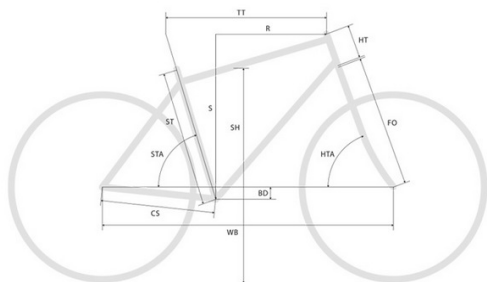

KOŁA

ROZMIAR KÓŁ 27,5"

PIASTA PRZÓD FoBearing Cen 15-100

PIASTA TYŁ Shimano M4050 cen

OBRĘCZE Merida Big 7 comp CC

OPONA PRZÓD Maxxis Ikon 27.5 2.2 zwijana

OPONA TYŁ Maxxis Ikon 27.5 2.2 zwijana

KOMPONENTY

HAMULEC PRZÓD Shimano M315

HAMULEC TYŁ Shimano M315

KIEROWNICA MERIDA Comp, szerokość 660mm, wznios 25°

MOSTEK Merida Comp, średnica 31.8mm, +/- 15°

SIODŁO Juliet Sport V

SZTYCA MERIDA Comp SB12 27.2

**JULIET TFS**

FS	13.5"	15"	17"	18.5"
ST	343	381	432	470
TT	536.4	546.3	561.1	570.9
HT	95	100	110	120
HTA	69.5	69.5	70	70
STA	74.5	74.5	74.5	74.5
CS	430	430	430	430
BD	65	65	65	65
FO	493	493	493	493
SH	582.4	610.6	664.1	694
S	602.1	606.8	618.3	627.7
R	371.7	380.3	391.9	399.1
WB	1039.2	1049.5	1059.8	1070.5

FS - rozmiar ramy
ST - rura podsiodłowa [mm]
TT - górna rura [mm]
HT - główka ramy [mm]
HTA - kąt główki ramy [°]

STA - kąt rury podsiodłowej [°]
CS - dolne rury tylnego trójkąta [mm]
BD - położenie środka suportu [mm]
FO - długość widelca [mm]
SH - wys. górnej rury od podłoża [przekrój, mm]