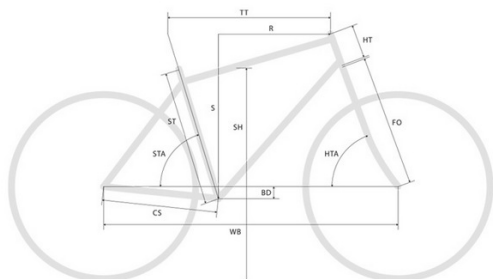

OBRĘCZE Vision Metron 55 clincher
OPONA PRZÓD Continental Grand Sport Race 23C zwijana
OPONA TYŁ Continental Grand Sport Race 25C zwijana
KOMPONENTY
HAMULEC PRZÓD Shimano 105-direct BR-5810
HAMULEC TYŁ Shimano 105-direct BR-5810
KIEROWNICA Profile Ozero TT base -T2+ aero clip
MOSTEK Merida Expert, średnica 31.8mm, -5
SIODŁO Merida-2302
SZTYCA Warp Aero carbon

WARP TRI CF4

FS	S	M	L
ST	510	540	570
TT	517	550	572
HT	120	155.5	190
HTA	71	72	72
STA	76-80	76-80	76-80
CS	408	408	408
BD	55	70	70
FO	370	370	370
SH	780	798	828
S	504	557	589
R	410	432	447
WB	1014	1037	1063

FS - rozmiar ramy
ST - rura podsiodłowa [mm]
TT - górna rura [mm]
HT - główka ramy [mm]
HTA - kąt główki ramy [°]

STA - kąt rury podsiodłowej [°]
CS - dolne rury tylnego trójkąta [mm]
BD - położenie środka suportu [mm]
FO - długość widelca [mm]
SH - wys. górnej rury od podłoża [przekrój, mm]

S - wysokość [mm]
R - zasięg [mm]
WB - baza kót [mm]

Ze względu na wysokie standardy jakościowe rowerów MERIDA wszystkie modele tej marki sprzedajemy wyłącznie kompletnie zmontowane do jazdy, z przeglądem "0". Obsługa ta jest dla naszych klientów BEZPŁATNA.

Produkt posiada dodatkowe opcje:

Rozmiar ramy cm: 51 , 54 , 57