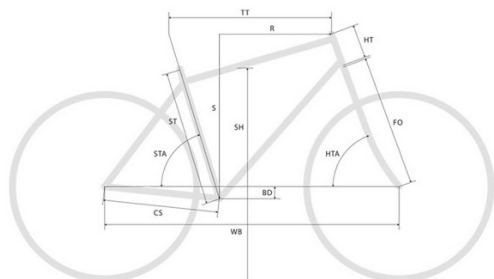

OBRĘCZE Vision Metron 55 clincher
OPONA PRZÓD Continental Grand Sport Race 23C zwijana
OPONA TYŁ Continental Grand Sport Race 25C zwijana
KOMPONENTY
HAMULEC PRZÓD Shimano 105-direct BR-5810
HAMULEC TYŁ Shimano 105-direct BR-5810
KIEROWNICA Profile Ozero TT base -T2+ aero clip
MOSTEK Merida Expert, średnica 31.8mm, -5
SIODŁO Merida-2302
SZTYCA Warp Aero carbon

WARP TRI CF4

FS	S	M	L
ST	510	540	570
TT	517	550	572
HT	120	155.5	190
HTA	71	72	72
STA	76-80	76-80	76-80
CS	408	408	408
BD	55	70	70
FO	370	370	370
SH	780	798	828
S	504	557	589
R	410	432	447
WB	1014	1037	1063

FS - rozmiar ramy
ST - rura podsiodłowa [mm]
TT - górna rura [mm]
HT - główka ramy [mm]
HTA - kąt główki ramy [°]

STA - kąt rury podsiodłowej [°]
CS - dolne rury tylnego trójkąta [mm]
BD - położenie środka suportu [mm]
FO - długość widelca [mm]
SH - wys. górnej rury od podłoża [przekrój, mm]

S - wysokość [mm]
R - zasięg [mm]
WB - baza kót [mm]

Ze względu na wysokie standardy jakościowe rowerów MERIDA wszystkie modele tej marki sprzedajemy wyłącznie kompletnie zmontowane do jazdy, z przeglądem "0". Obsługa ta jest dla naszych klientów BEZPŁATNA.

Produkt posiada dodatkowe opcje:

Rozmiar ramy cm: 51 , 54 , 57