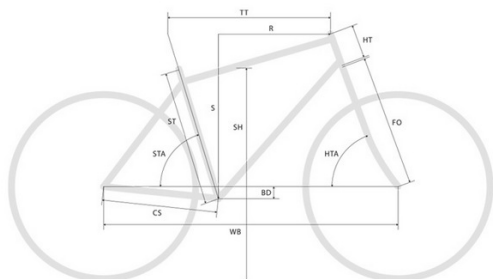

Link do produktu: <https://sklep.k2rowery.pl/rower-merida-reacto-warp-5000-2018-p-2319.html>

Rower Merida REACTO WARP 5000 2018

Dostępność

PRODUKT ARCHIWALNY

Producent

MERIDA

Opis produktu

REACTO WARP 5000 to rower przeznaczony do niezwykle wymagającej dyscypliny jaką jest triathlon. Posiada on bardzo lekką karbonową ramę w trzech rozmiarach S(51), M(54), L(57) [cm]. Koła o rozmiarze 700C oraz opony Continental. Niezawodny napęd Shimano. Hamulce Shimano 105. Kierownica Profile Ozero TT base -T2+. Waga roweru 8,8 kg.

duże foto.....kliknij obrazek

Specyfikacja

RAMA
RAMA CARBON / Warp Tri CF4 [PF86]
ROZMIAR RAMY S(51), M(54), L(57) [cm]
KOLOR MATT UD/SHINY BLACK
WIDELEC Warp Tri-direct-E, karbonowa rura sterowa
NAPĘD
PRZEŁOŻENIA 22
PRZERZUTKA |PRZÓD Shimano Ultegra DF
PRZERZUTKA TYŁ Shimano Ultegra RD-R8000SS
MANETKA PRZÓD Shimano BS-R1 2
MANETKA TYŁ Shimano BS-R1 11
MECHANIZM KORBOWY Vision Trimax pro TT 52-36 Mega [PF86]
KASETA Shimano 105 CS-5800-11 11-28
WAGA
WAGA (kg) 8,8
KOŁA
ROZMIAR KÓŁ 700C
PIASTA PRZÓD w zestawie
PIASTA TYŁ w zestawie

FS - rozmiar ramy
ST - rura podsiodłowa [mm]
TT - górna rura [mm]
HT - główka ramy [mm]
HTA - kąt główki ramy [°]

STA - kąt rury podsiodłowej [°]
CS - dolne rury tylnego trójkąta [mm]
BD - położenie środka suportu [mm]
FO - długość widelca [mm]
SH - wys. górnej rury od podłoża [przekrój, mm]

Produkt posiada dodatkowe opcje:

Rozmiar ramy cm: 51 , 54 , 57