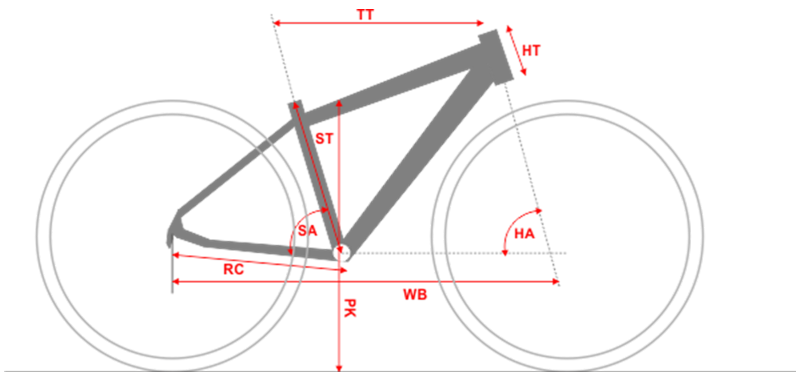

KOŁA

PIASTY SHIMANO C3000-3N (PRĄDNICA) / SHIMANO NEXUS C6001-8V / 32H
OBRĘCZE STARS / CNC / ZAKUWKI / CZARNE
SZPRYCHY SAPIM LEADER / NIERDZEWNE
OPONY SCHWALBE IMPAC BIGPAC / 28X2.00 / REFLEX
DĘTKI SCHWALBE / AV

KOMPONENTY

HAMULCE SHIMANO ALIVIO T4000
DŹWIGNIE HAMULCA SHIMANO IM45
BŁOTNIKI SKS GERMANY / TWORZYWO PET / CHLAPACZE
PEDAŁY VP / ALUMINIUM / POWIERZCHNIA ANTYPOŚLIZGOWA
KIEROWNICA ZOOM CITY / ALU
CHWYTY KIEROWNICY VELO / NATURALNA SKÓRA / RĘCZNIE SZYTA
WSPORNIK KIEROWNICY UNO GRADE COMFORT / REGULOWANY
WSPORNIK SIODŁA POST MODERN / AMORTYZOWANY
SIODŁO LOOKIN RELAXED CLASSIC / ROYAL GEL
PODPÓRKA STANDWELL / CENTRALNA / REGULOWANA / ALU
BAGAŻNIK STANDWELL / ALU / PRZYSTOSOWANY DO SAKW / PASEK / UCHWYT DO POMPKI
OŚWIETLENIE BUSCH + MULLER LUMOTEC UPP (30 LUX) / TOPLIGHT VIEW PLUS (ŚWIATŁO POSTOJOWE)
INNE POMPKA SKS ROOKIE, DZWONEK
LICZBA BIEGÓW 8

Ze względu na wysokie standardy jakościowe rowerów UNIBIKE wszystkie modele tej marki sprzedajemy wyłącznie kompletnie zmontowane do jazdy, z przeglądem "0". Obsługa ta jest dla naszych klientów BEZPŁATNA.

Produkt posiada dodatkowe opcje:

Rozmiar ramy cale: 19" , 21"

Kolor: czarny , grafitowy