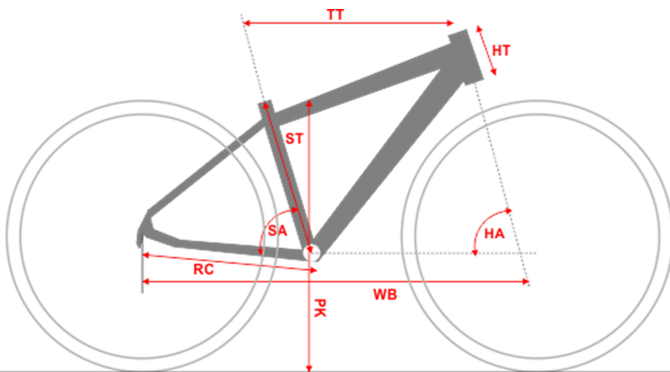

KOŁA

PIASTY SHIMANO C3000-3N (PRĄDNICA) / SHIMANO NEXUS C6001-8V / 32H
OBRĘCZE STARS / CNC / ZAKUWKI / CZARNE
SZPRYCHY SAPIM LEADER / NIERDZEWNE
OPONY SCHWALBE IMPAC BIGPAC / 28X2.00 / REFLEX
DĘTKI SCHWALBE / AV

KOMPONENTY

HAMULCE SHIMANO ALIVIO T4000
DŹWIGNIE HAMULCA SHIMANO IM45
BŁOTNIKI SKS GERMANY / TWORZYWO PET / CHLAPACZE
PEDAŁY VP / ALUMINIUM / POWIERZCHNIA ANTYPOŚLIZGOWA
KIEROWNICA ZOOM CITY / ALU
CHWYTY KIEROWNICY VELO / NATURALNA SKÓRA / RĘCZNIE SZYTA
WSPORNIK KIEROWNICY UNO GRADE COMFORT / REGULOWANY
WSPORNIK SIODŁA POST MODERN / AMORTYZOWANY
SIODŁO LOOKIN RELAXED CLASSIC / ROYAL GEL
PODPÓRKA STANDWELL / CENTRALNA / REGULOWANA / ALU
BAGAŻNIK STANDWELL / ALU / PRZYSTOSOWANY DO SAKW / PASEK / UCHWYT DO POMPKI
OŚWIETLENIE BUSCH + MULLER LUMOTEC UPP (30 LUX) / TOPLIGHT VIEW PLUS (ŚWIATŁO POSTOJOWE)
INNE POMPKA SKS ROOKIE, DZWONEK
LICZBA BIEGÓW 8

Ze względu na wysokie standardy jakościowe rowerów UNIBIKE wszystkie modele tej marki sprzedajemy wyłącznie kompletnie zmontowane do jazdy, z przeglądem "0". Obsługa ta jest dla naszych klientów BEZPŁATNA.

Produkt posiada dodatkowe opcje:

Rozmiar ramy cale: 19" , 21"

Kolor: czarny , grafitowy