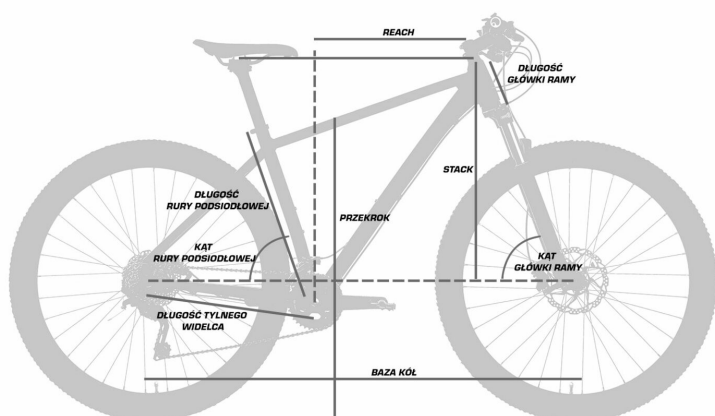

BAGAŻNIK STANDWELL / ALU / CHROMOWANA SPRĘŻYNA / UCHWYT DO POMPKI / W KOLORZE RAMY
OŚWIETLENIE BUSCH + MULLER LUMOTEC LYT B (20 LUX) / AXA BLUE LINE STEADY (ŚWIATŁO POSTOJOWE)
INNE POMPKA SKS ROOKIE, DZWONEK, KOSZYK WIKLINOWY

Ze względu na wysokie standardy jakościowe rowery Unibike sprzedawane są wyłącznie w sieci autoryzowanych sklepów kompletnie zmontowane do jazdy, odbiór w naszym sklepie stacjonarnym w Kołobrzegu, możliwość jazdy próbnej i zakupu akcesoriów dodatkowych, oferujemy również dowóz własnym transportem w tej sprawie prosimy do nas dzwonić.

[Warunki gwarancji Unibike (strona 13-16)...](#)

Geometria Ramy

	17" / S	19" / M
Długość rury podsiodłowej [mm]	432	483
Efektywna długość górnej rury [mm]	574	574
Długość główki ramy [mm]	220	220
Baza kół [mm]	1126	1126
Kąt rury podsiodłowej [st]	70	70
Kąt główki ramy [st]	70	70
Przekrok [mm]	500	500
Długość tylnego widelca [mm]	487	487
REACH	0	0
STACK	0	0

UNIBIKE®