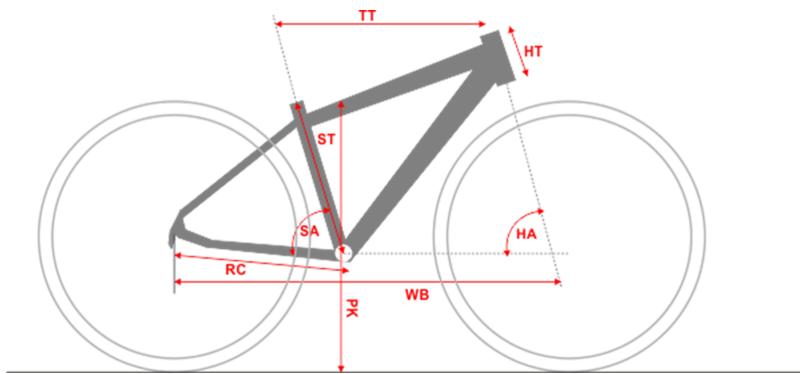

KOMPONENTY

HAMULCE SHIMANO ACERA M446 (HYDRAULICZNE)
DŹWIGNIE HAMULCA SHIMANO ALTUS EF65
BŁOTNIKI -
PEDAŁY VP / LOW-PROFILE NYLON / POWIERZCHNIA ANTYPOŚLIZGOWA / USZCZELNIONE ŁOZYSKA LSL
KIEROWNICA ZOOM / ALU / PROSTA
CHWYTY KIEROWNICY CHWYT OWIJKA / ŻEL / LOCK RING
WSPORNIK KIEROWNICY ZOOM / ALU / 31.8MM
WSPORNIK SIODŁA ZOOM / ALU
SIODŁO NEW LOOKIN ATHLETIC / 3D SKINGEL
PODPÓRKA STANDWELL / ALU / REGULOWANA
BAGAŻNIK -
OŚWIETLENIE -
INNE DZWONEK
LICZBA BIEGÓW 8
WAGA 12,00 kg

M	L	
19"	21"	Rozmiar ramy
483	533	Długość rury podsiodłowej [mm] ST
562	573	Efektywna długość górnej rury [mm] TT
120	150	Długość główki ramy [mm] HT
73	73	Kąt rury podsiodłowej SA
72	72	Kąt główki ramy HA
445	445	Długość tylnego widelca [mm] RC
1062,6	1070,1	Baza kół [mm] WB
-	-	Przekrok [mm] PK