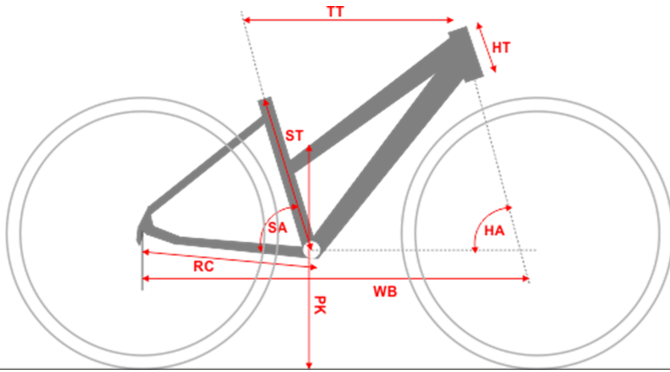

S	
15"	Rozmiar ramy
381	Długość rury podsiodłowej [mm] ST
569,3	Efektywna długość górnej rury [mm] TT
160	Długość główki ramy [mm] HT
73	Kąt rury podsiodłowej SA
71	Kąt główki ramy HA
425	Długość tylnego widelca [mm] RC
1042,1	Baza kół [mm] WB
571	Przekrok [mm] PK