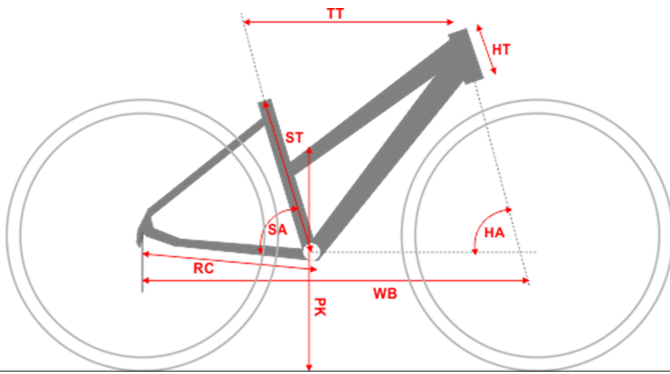

DŹWIGNIE HAMULCA SHIMANO ALTUS EF500
BŁOTNIKI -
PEDAŁY VP / TWORZYWO
KIEROWNICA UNO GRADE COMFORT
CHWYTY KIEROWNICY SELLE ROYAL / SKÓRA ECO / RĘCZNIE SZYTA
WSPORNIK KIEROWNICY UNO GRADE COMFORT / REGULOWANY
WSPORNIK SIODŁA POST MODERN / AMORTYZOWANY
SIODŁO VELO NEWPORT / ELASTOMERY
PODPÓRKA TRANZ X
BAGAŻNIK -
OŚWIETLENIE -
INNE DZWONEK
LICZBA BIEGÓW 21

S	
17"	Rozmiar ramy
432	Długość rury podsiodłowej [mm] ST
575	Efektywna długość górnej rury [mm] TT
160	Długość główki rury [mm] HT
73,5	Kąt rury podsiodłowej SA
70	Kąt główki rury HA
450	Długość tylnego widelca [mm] RC
1071,2	Baza kół [mm] WB
581	Przekrok [mm] PK

Ze względu na wysokie standardy jakościowe rowerów UNIBIKE wszystkie modele tej marki sprzedajemy wyłącznie kompletnie zmontowane do jazdy, z przeglądem "0". Obsługa ta jest dla naszych klientów **BEZPŁATNA**.

Produkt posiada dodatkowe opcje:

Kolor: czarno/turkusowy , turkusowo/biały