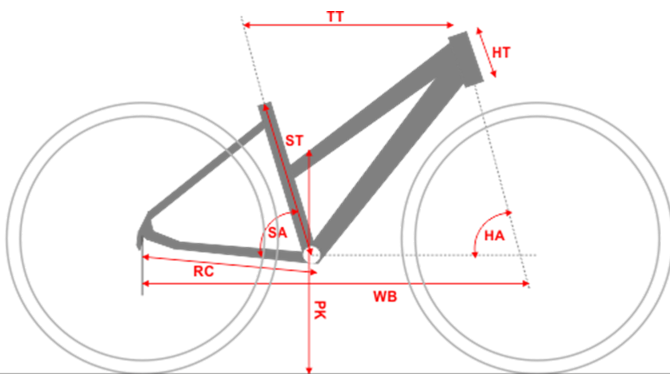

duże foto.....kliknij obrazek

SPECYFIKACJA TECHNICZNA

RAMA

RAMA 27.5" / ALU 6061-T6 / DAMSKA
DOSTĘPNE ROZMIARY 17"
KOLORY CZARNO-TURKUSOWY , TURKUSOWO-BIAŁY
WIDELEC PRZEDNI SR SUNTOUR XCE28 / SKOK 75MM
KOMPLET STEROWY GWINT FSA TH-805ST-1 / 1-1/8" / WEWNĘTRZNY

S	
17"	Rozmiar ramy
432	Długość rury podsiodłowej [mm] ST
575	Efektywna długość górnej rury [mm] TT
160	Długość główki ramy [mm] HT
73,5	Kąt rury podsiodłowej SA
70	Kąt główki ramy HA
450	Długość tylnego widelca [mm] RC
1071,2	Baza kół [mm] WB
581	Przekrok [mm] PK