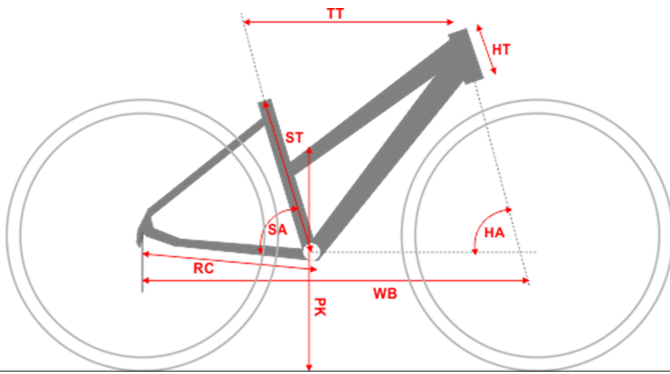

<b>S</b>	
<b>15"</b>	<b>Rozmiar ramy</b>
<b>381</b>	<b>Długość rury podsiodłowej [mm] ST</b>
<b>569,3</b>	<b>Efektywna długość górnej rury [mm] TT</b>
<b>160</b>	<b>Długość główki ramy [mm] HT</b>
<b>73</b>	<b>Kąt rury podsiodłowej SA</b>
<b>71</b>	<b>Kąt główki ramy HA</b>
<b>425</b>	<b>Długość tylnego widelca [mm] RC</b>
<b>1042,1</b>	<b>Baza kół [mm] WB</b>
<b>571</b>	<b>Przekrok [mm] PK</b>