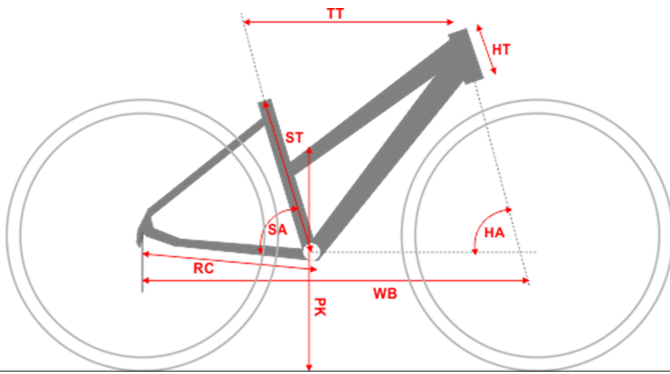

DŹWIGNIE HAMULCA SHIMANO ALTUS EF500
BŁOTNIKI SKS GERMANY / TWORZYWO PET / CHLAPACZE
PEDAŁY VP / TWORZYWO
KIEROWNICA UNO GRADE COMFORT
CHWYTY KIEROWNICY SELLE ROYAL / SKÓRA ECO / RĘCZNIE SZYTA
WSPORNIK KIEROWNICY UNO GRADE COMFORT / REGULOWANY
WSPORNIK SIODŁA UNO GRADE OE
SIODŁO VELO NEWPORT / ELASTOMERY
PODPÓRKA TRANZ X
BAGAŻNIK STANDWELL / ALU / PRZYSTOSOWANY DO SAKW / PASEK / UCHWYT DO POMPKI
OŚWIETLENIE -
INNE DZWONEK, ODBŁASKI, POMPKA
LICZBA BIEGÓW 21

S	
15"	Rozmiar ramy
381	Długość rury podsiodłowej [mm] ST
569,3	Efektywna długość górnej rury [mm] TT
160	Długość główki ramy [mm] HT
73	Kąt rury podsiodłowej SA
71	Kąt główki ramy HA
425	Długość tylnego widelca [mm] RC
1042,1	Baza kół [mm] WB
571	Przekrok [mm] PK

Ze względu na wysokie standardy jakościowe rowerów UNIBIKE wszystkie modele tej marki sprzedajemy wyłącznie kompletnie zmontowane do jazdy, z przeglądem "0". Obsługa ta jest dla naszych klientów **BEZPŁATNA**.

Produkt posiada dodatkowe opcje:

Kolor: biało/niebieski , turkusowo/biały