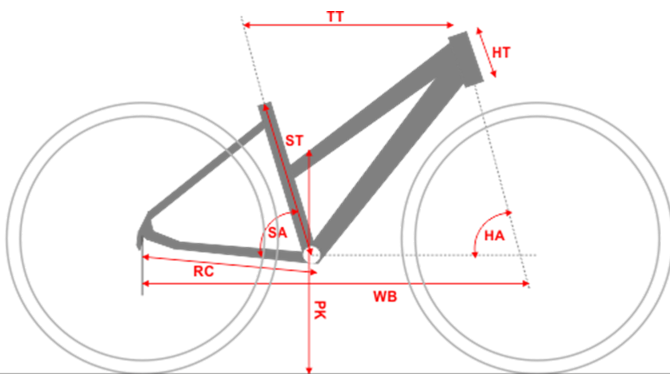

duże foto.....kliknij obrazek

SPECYFIKACJA TECHNICZNA

RAMA

RAMA 27.5" / ALU 6061-T6 / DAMSKA

DOSTĘPNE ROZMIARY 17"

KOLORY CZARNO-TURKUSOWY , TURKUSOWO-BIAŁY

WIDELEC PRZEDNI SR SUNTOUR XCE28 / SKOK 75MM

KOMPLET STEROWY GWINT FSA TH-805ST-1 / 1-1/8" / WEWNĘTRZNY

S	
17"	Rozmiar ramy
432	Długość rury podsiodłowej [mm] ST
575	Efektywna długość górnej rury [mm] TT
160	Długość główki ramy [mm] HT
73,5	Kąt rury podsiodłowej SA
70	Kąt główki ramy HA
450	Długość tylnego widelca [mm] RC
1071,2	Baza kół [mm] WB
581	Przekrok [mm] PK