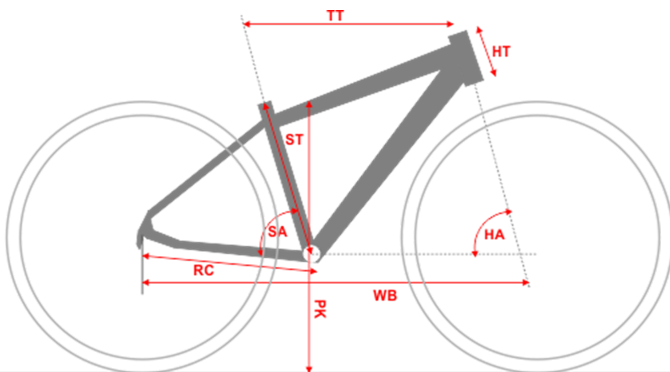

PRZERZUTKA TYLNA SHIMANO DEORE XT M8000 SHADOW PLUS / DIRECT MOUNT

DŹWIGNIE PRZERZUTEK SHIMANO SLX M7000 (I-SPEC II)

WIELOTRYB SHIMANO SLX M7000 / 11-42T

ŁAŃCUCH KMC X11

KOŁA

PIASTY SHIMANO DEORE M6010 (PRZÓD: M15X100, TYŁ: M12X148) / 32H / CZARNE

S	M	L	
17"	19"	21"	Rozmiar ramy
432	483	533	Długość rury podsiodłowej [mm] ST
600	620	645	Efektywna długość górnej rury [mm] TT
100	110	125	Długość główki ramy [mm] HT
73,5	73,5	73,5	Kąt rury podsiodłowej SA
69,5	69,5	69,5	Kąt główki ramy HA
435	435	435	Długość tylnego widelca [mm] RC
1104,5	1125,6	1151,3	Baza kół [mm] WB
-	-	-	Przekrok [mm] PK