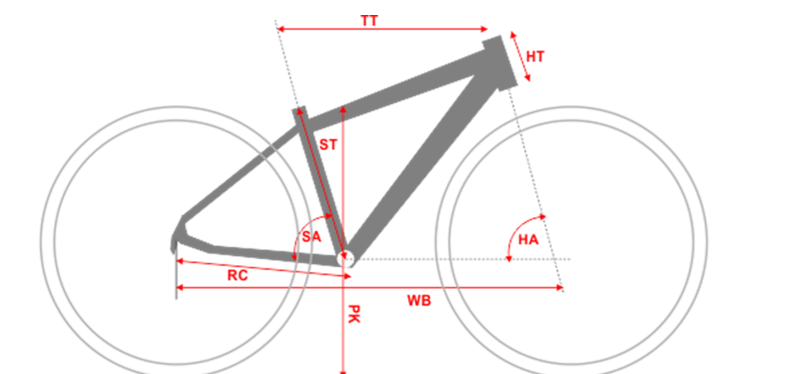

duże foto.....kliknij obrazek

SPECYFIKACJA TECHNICZNA

RAMA

RAMA 29" / ALU 6061-T6 / HYDROFORMING / CIENIOWANA / GŁÓWKA 1-1/8/1.5"

DOSTĘPNE ROZMIARY 17", 19", 21"

KOLORY CZARNO-ŻÓŁTY

WIDELEC PRZEDNI SR SUNTOUR XCR-AIR / REGULACJA TŁUMENIA ODBICIA / BLOKADA HYDRAULICZNA Z DŹWIGNIĄ NA

PRZERZUTKA TYLNA SHIMANO SLX M7000 SHADOW PLUS / DIRECT MOUNT

DŹWIGNIE PRZERZUTEK SHIMANO SLX M7000 (I-SPEC II)

WIELOTRYB SHIMANO DEORE HG50-10 / 11-36T

ŁAŃCUCH KMC X10

KOŁA

PIASTY SHIMANO DEORE M6010 (PRZÓD: M15X100, TYŁ: M12X148) / 32H / CZARNE

S	M	L	
17"	19"	21"	Rozmiar ramy
432	483	533	Długość rury podsiodłowej [mm] ST
600	620	645	Efektywna długość górnej rury [mm] TT
100	110	125	Długość główki ramy [mm] HT
73,5	73,5	73,5	Kąt rury podsiodłowej SA
69,5	69,5	69,5	Kąt główki ramy HA
435	435	435	Długość tylnego widelca [mm] RC
1104,5	1125,6	1151,3	Baza kół [mm] WB
-	-	-	Przekrok [mm] PK