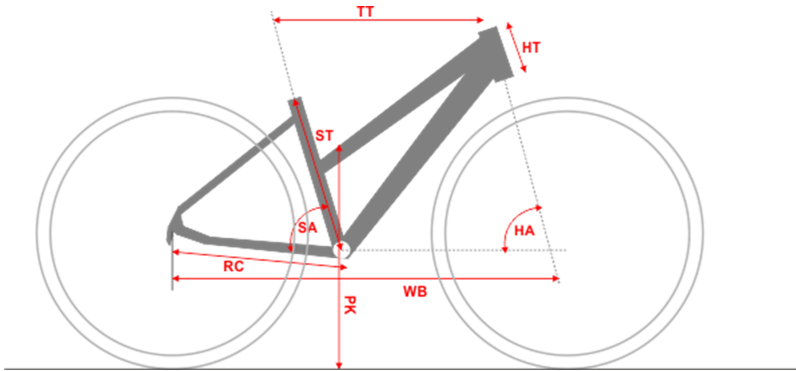

##### KOMPONENTY

HAMULCE SHIMANO ALIVIO MT400 (HYDRAULICZNE)

DŹWIGNIE HAMULCA SHIMANO ALIVIO MT400

BŁOTNIKI -

PEDAŁY WELLGO / ALUMINIOWY KORPUS I RAMKA  
KIEROWNICA ZOOM / RISER / 31.8MM  
CHWYTY KIEROWNICY DDK / DOUBLE DENSITY  
WSPORNIK KIEROWNICY ZOOM / 31.8MM  
WSPORNIK SIODŁA UNO GRADE OE  
SIODŁO SELLE ROYAL VIPER  
PODPÓRKA -  
BAGAŻNIK -  
OŚWIETLENIE -  
INNE DZWONEK  
LICZBA BIEGÓW 27

S	M	
15"	17"	Rozmiar ramy
381	432	Długość rury podsiodłowej [mm] ST
540	545	Efektywna długość górnej rury [mm] TT
110	110	Długość główki ramy [mm] HT
73,5	73,5	Kąt rury podsiodłowej SA
70	70	Kąt główki ramy HA
427	427	Długość tylnego widelca [mm] RC
1030,1	1035,1	Baza kół [mm] WB
-	-	Przekrok [mm] PK