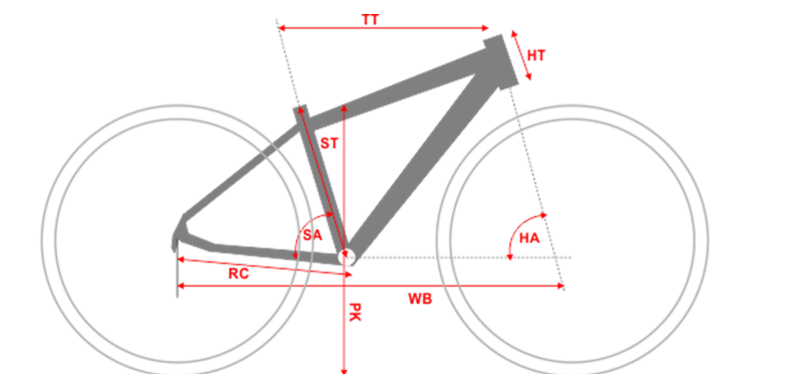

OPONY IMPAC SMARTPAC / 27.5x2.10

DĘTKI IMPAC / AV

KOMPONENTY

HAMULCE SHIMANO ALTUS MT200 (HYDRAULICZNE)

DŹWIGNIE HAMULCA SHIMANO ALTUS MT200

BŁOTNIKI -

PEDAŁY WELLGO / ALUMINIOWY KORPUS I RAMKA

KIEROWNICA ZOOM / RISER / 31.8MM

LICZBA BIEGÓW 27

S	M	
16"	18"	Rozmiar ramy
406	457	Długość rury podsiodłowej [mm] ST
575	590	Efektywna długość górnej rury [mm] TT
100	110	Długość główki ramy [mm] HT
73,5	73,5	Kąt rury podsiodłowej SA
70	70	Kąt główki ramy HA
427	427	Długość tylnego widelca [mm] RC
1064,4	1080,1	Baza kół [mm] WB
-	-	Przekrok [mm] PK