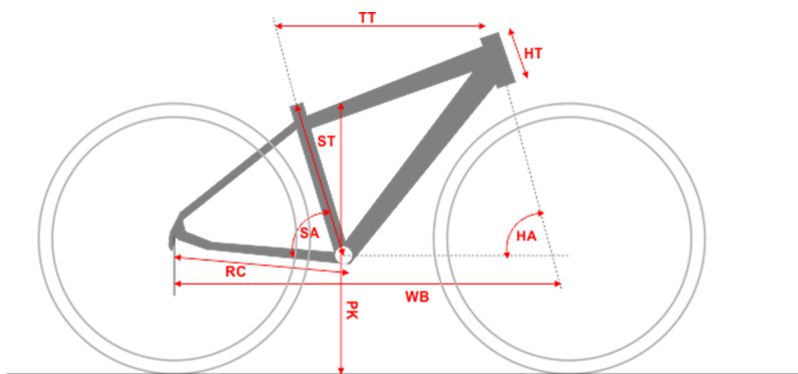

duże foto.....kliknij obrazek

SPECYFIKACJA TECHNICZNA

RAMA

RAMA 29" / ALU 6061-T6 / HYDROFORMING / MĘSKA

DOSTĘPNE ROZMIARY 17", 19", 21", 23"

KOLORY CZARNO-CZERWONY, CZARNO-NIEBIESKI

WIDELEC PRZEDNI SR SUNTOUR XCT / SKOK 100MM

OPONY IMPAC SMARTPAC / 29x2.10
 DĘTKI IMPAC / AV
 KOMPONENTY
 HAMULCE SHIMANO ALTUS MT200 (HYDRAULICZNE)
 DŹWIGNIE HAMULCA SHIMANO ALTUS MT200
 BŁOTNIKI -
 PEDAŁY WELLGO / ALUMINIOWY KORPUS I RAMKA
 KIEROWNICA ZOOM / RISER / 31.8MM
 CHWYTY KIEROWNICY DDK / DOUBLE DENSITY
 WSPORNIK KIEROWNICY ZOOM / 31.8MM
 WSPORNIK SIODŁA UNO GRADE OE
 SIODŁO SELLE ROYAL VIPER
 PODPÓRKA -
 BAGAŻNIK -
 OŚWIETLENIE -
 INNE DZWONEK
 LICZBA BIEGÓW 27

S	M	L	XL	
17"	19"	21"	23"	Rozmiar ramy
432	483	533	584	Długość rury podsiodłowej [mm] ST
585	605	630	655	Efektywna długość górnej rury [mm] TT
100	110	120	130	Długość główki ramy [mm] HT
72,5	72,5	72,5	72,5	Kąt rury podsiodłowej SA
70,5	70,5	70,5	70,5	Kąt główki ramy HA
445	445	445	445	Długość tylnego widelca [mm] RC
1087,6	1107,9	1133,3	1158,7	Baza kół [mm] WB
-	-	-	-	Przekrok [mm] PK