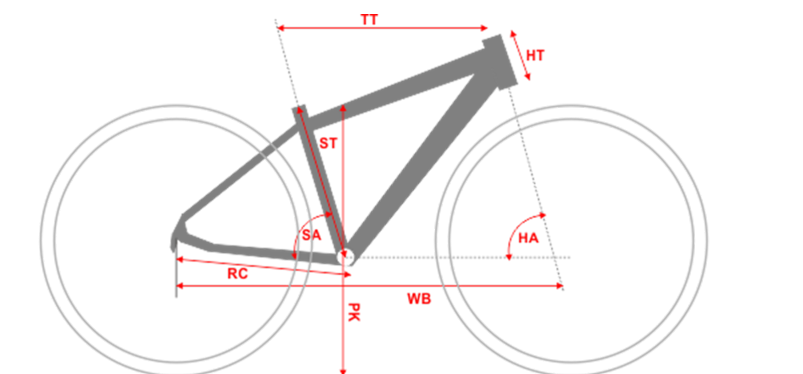

duże foto.....kliknij obrazek

SPECYFIKACJA TECHNICZNA

RAMA

RAMA 29" / ALU 6061-T6 / HYDROFORMING / MĘSKA

DOSTĘPNE ROZMIARY 17", 19", 21", 23"

KOLORY CZARNO-CZERWONY, CZARNO-NIEBIESKI

WIDELEC PRZEDNI SR SUNTOUR XCT / SKOK 100MM

OPONY IMPAC SMARTPAC / 29x2.10
DĘTKI IMPAC / AV
KOMPONENTY
HAMULCE SHIMANO ALTUS MT200 (HYDRAULICZNE)
DŹWIGNIE HAMULCA SHIMANO ALTUS MT200
BŁOTNIKI -
PEDAŁY WELLGO / ALUMINIOWY KORPUS I RAMKA
KIEROWNICA ZOOM / RISER / 31.8MM
CHWYTY KIEROWNICY DDK / DOUBLE DENSITY
WSPORNIK KIEROWNICY ZOOM / 31.8MM
WSPORNIK SIODŁA UNO GRADE OE
SIODŁO SELLE ROYAL VIPER
PODPÓRKA -
BAGAŻNIK -
OŚWIETLENIE -
INNE DZWONEK
LICZBA BIEGÓW 27

S	M	L	XL	
17"	19"	21"	23"	Rozmiar ramy
432	483	533	584	Długość rury podsiodłowej [mm] ST
585	605	630	655	Efektywna długość górnej rury [mm] TT
100	110	120	130	Długość główki ramy [mm] HT
72,5	72,5	72,5	72,5	Kąt rury podsiodłowej SA
70,5	70,5	70,5	70,5	Kąt główki ramy HA
445	445	445	445	Długość tylnego widelca [mm] RC
1087,6	1107,9	1133,3	1158,7	Baza kół [mm] WB
-	-	-	-	Przekrok [mm] PK