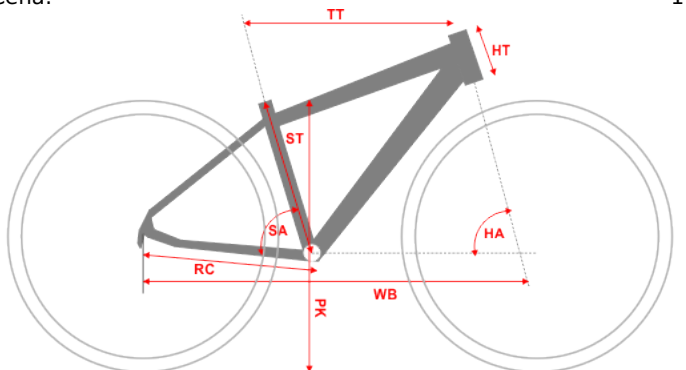

Rower Prime GTS z kolekcji Unibike 2020

Cena	1 549,00 zł
Dostępność	PRODUKT ARCHIWALNY
Numer katalogowy	MTB
Producent	UNIBIKE

Opis produktu

Rower Prime GTS z kolekcji Unibike 2020

Sportowe rowery o bardzo szerokim zakresie zastosowania. Idealnie łączą jazdę terenową z jazdą po asfalcie. Ten męski model występuje w kolorze czarno-czerwonym i czarno-niebieskim z aluminiową ramą. Dynamiczne kolory podkreślają nowoczesny design. Wysokiej jakości rower polskiego producenta.

Specyfikacja techniczna

Rama	700C / ALU 6061-T6
Rama:	19", 21"
Dostępne rozmiary:	CZARNO-CZERWONY, CZARNO-NIEBIESKI
Kolory:	SR SUNTOUR M3010-A / SKOK 50MM
Widelec przedni:	AHEAD FSA NO.10 / 1-1/8" / WEWNĘTRZNY
Komplet sterowy:	
Koła	
Piasty:	SHIMANO TX500 / 32H
Obębce:	STARS / CNC / CZARNE
Szprychy:	RICHMAN / UCP / CZARNE
Opony:	IMPAC SMARTPAC / 28X1.60

Geometria Ramy

	M - 19"	L - 21"
Rozmiar Ramy	M - 19"	L - 21"
Długość rury podsiodłowej ST:	483 mm	533 mm
Efektywna długość górnej rury [mm]	591 mm	595 mm
Długość główki ramy [mm]	120 mm	150 mm
Kąt rury podsiodłowej	73	73
Kąt główki ramy	71	71
Długość tylnego widelca [mm]	445 mm	445 mm
Baza kół [mm]	1086,3 mm	1097,5 mm
Przekrok [mm]	765 mm	810 mm

Produkt posiada dodatkowe opcje:

Rozmiar ramy całe: 19" , 21"

Kolor: czarno/czerwony , czarno/niebieski