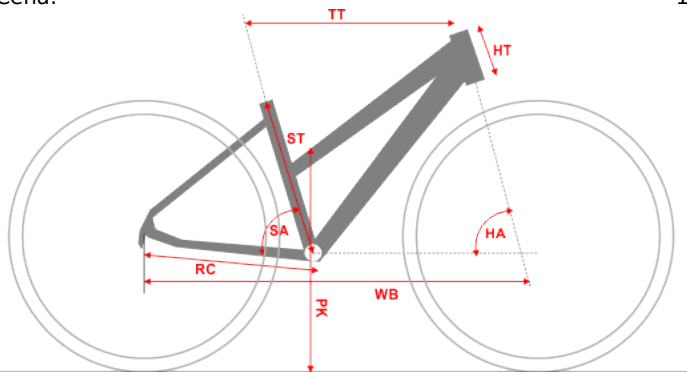

Rower Prime LDS z kolekcji Unibike 2020

Cena	1 549,00 zł
Dostępność	PRODUKT ARCHIWALNY
Numer katalogowy	CROSS
Producent	UNIBIKE

Opis produktu

Rower Prime LDS z kolekcji Unibike 2020

Sportowe rowery o bardzo szerokim zakresie zastosowania. Idealnie łączą jazdę terenową z jazdą po asfalcie. Ten damski model występuje w kolorze czarno-turkusowym i srebrno-malinowym z aluminiową ramą. Dynamiczne kolory podkreślają nowoczesny design. Wysokiej jakości rower polskiego producenta.

Specyfikacja techniczna

Rama	700C / ALU 6061-T6
Rama:	17", 19"
Dostępne rozmiary:	CZARNO-TURKUSOWY, SREBRNO-MALINOWY
Kolory:	SR SUNTOUR M3010-A / SKOK 50MM
Widelec przedni:	AHEAD FSA NO.10 / 1-1/8" / WEWNĘTRZNY
Komplet sterowy:	
Koła	
Piasty:	SHIMANO TX500 / 32H
Obręcze:	STARS / CNC / CZARNE
Szprychy:	RICHMAN / UCP / CZARNE
Opony:	IMPAC SMARTPAC / 28X1.60

Geometria Ramy

Rozmiar Ramy	S - 17"	M - 19"
Długość rury podsiodłowej ST:	432 mm	483 mm
Efektywna długość górnej rury [mm]	573,8 mm	585 mm
Długość główki ramy [mm]	140 mm	140 mm
Kąt rury podsiodłowej	73	73
Kąt główki ramy	71	71
Długość tylnego widelca [mm]	445 mm	445 mm
Baza kół [mm]	1067,8 mm	1078,3 mm
Przekrok [mm]	591 mm	591 mm

Produkt posiada dodatkowe opcje:

Rozmiar ramy całe: 17" , 19"

Kolor: czarno/turkusowy , srebrno/malinowy