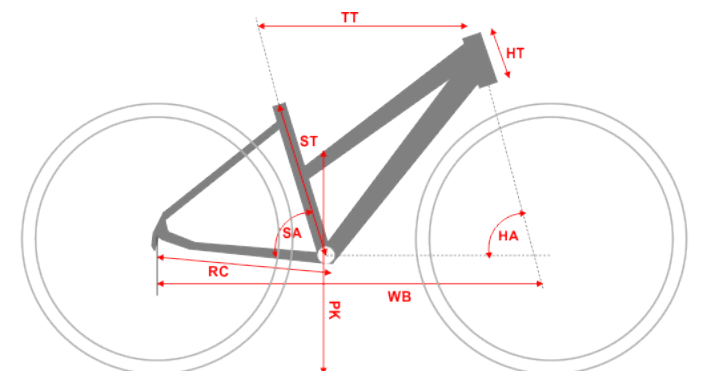

Specyfikacja techniczna

Rama	TREKKING 700C / ALU 6061-T6
Rama:	17", 19", 21", 23"
Dostępne rozmiary:	GRAFITOWY
Kolory:	SR SUNTOUR NCX-D / BLOKADA HYDRAULICZNA Z DŹWIGNIĄ NA KIEROWNICY / SKOK 63MM
Widelec przedni:	AHEAD FSA NO.10 / 1-1/8" / WEWNĘTRZNY
Komplet sterowy:	SHIMANO ALIVIO M4050 / 32H / CZARNE
Koła	MACH1 ER-20 / DISC / CZARNE
Piasty:	SAPIM LEADER / NIERDZEWNE
Obciążenie:	SCHWALBE MARATHON GT 365 / 28X1.60 / REFLEX
Szprychy:	SCHWALBE / AV
Opony:	SHIMANO STEPS E6100 / 44T / PODWÓJNA OSŁONA
Dętki:	SHIMANO STEPS E6100 250W/60NM / BATERIA E8014 WH
Napęd	-
Mechanizm korbowy:	SHIMANO DEORE T6000
Suport:	SHIMANO STEPS E6010
Przerzutka przednia:	SHIMANO DEORE HG500-10 / 11-34T
Przerzutka tylna:	
Dźwignie przerzutek:	
Wielotryb:	

Napęd	KMC e10T
Łańcuch:	10
Ilość biegów:	
Komponenty	
Hamulce:	SHIMANO ACERA M446 (HYDRAULICZNE)
Dźwignie hamulca:	SHIMANO DEORE T6000
Błotniki:	SKS GERMANY / TWORZYWO PET / CHLAPACZE
Pedały:	VP / ALUMINIUM / POWIERZCHNIA ANTYPOŚLIZGOWA / OŚ CNC / ŁOŻYSKA LSL
Kierownica:	ZOOM / RISER / 31.8MM
Chwyty kierownicy:	ERGON GP3-L
Wspornik kierownicy:	ERGOTEC OCTOPUS AHEAD 50 / REGULOWANY
Siodło:	LOOKIN E-ZONE / 3D SKINGEL
Wspornik siodła:	SATORI HARMONY / AMORTYZOWANY
Podpórka:	STANDWELL / CENTRALNA / REGULOWANA / ALU
Bagażnik:	STANDWELL / ALU / PRZYSTOSOWANY DO SAKW / PASEK / UCHWYT DO POMPKI
Oświetlenie:	BUSCH + MULLER LUMOTEC EYC E / TOPLIGHT VIEW E-BIKE
Inne:	LICZNIK SHIMANO E6100, POMPKA SKS ROOKIE, DZWONEK
Waga:	22,50 kg
Cena:	8 499,00 zł

Geometria Ramy

Rozmiar Ramy	S - 17"	M - 19"	L - 21"	XL - 23"
Długość rury podsiodłowej ST:	432 mm	483 mm	533 mm	584 mm
Efektywna długość górnej rury [mm]	551,5 mm	568,3 mm	581,7 mm	595,3 mm
Długość główki ramy [mm]	120 mm	140 mm	150 mm	170 mm
Kąt rury podsiodłowej	73	73	73	73
Kąt główki ramy	71	71	71	71
Długość tylnego widelca [mm]	455 mm	455 mm	455 mm	455 mm
Baza kół [mm]	1077,3 mm	1096,3 mm	1107,6 mm	1115,7 mm
Przekrok [mm]	- mm	- mm	- mm	- mm