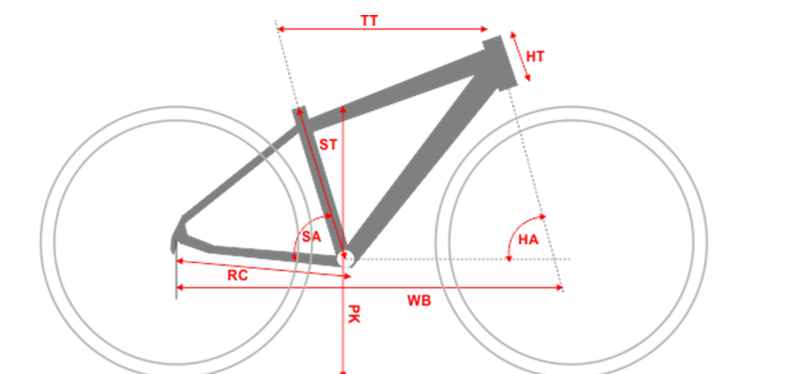

WSPORNIK SIODŁA ZOOM / ALU

SIODŁO SELLE ROYAL SETA

PODPÓRKA -

BAGAŻNIK -

OŚWIETLENIE -

INNE DZWONEK

LICZBA BIEGÓW 16

WAGA 10,00 kg

S	M	L	XL	Rozmiar ramy
52cm	54cm	56cm	58cm	Długość rury podsiodłowej [mm] ST
520	540	560	580	Efektywna długość górnej rury [mm] TT
560	575	590	595	Długość główki ramy [mm] HT
182	202	222	242	Kąt rury podsiodłowej SA
73,7	73,5	73,5	73,5	Kąt główki ramy HA
72,5	73,5	73,5	73,5	Długość tylnego widelca [mm] RC
410	410	410	410	Baza kół [mm] WB
1000,6	1003,3	1018,3	1023,5	Przekrok [mm] PK
755	775	795	815	