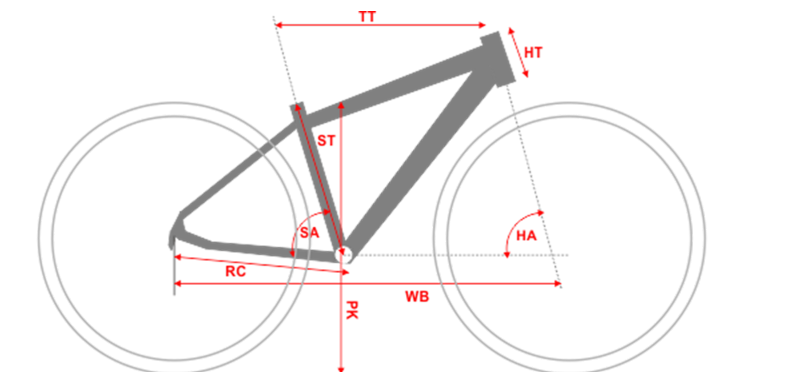

Opis produktu

Rower szosowy Neon 2019

Rower **Unibike Neon** kolekcja 2019. Szosowy **Neon** z najnowszej kolekcji zbudowany jest na lekkiej i wytrzymałej aluminiowej ramie w 4 rozmiarach **52, 54, 56 oraz 58 cm**. Rower został wyposażony w kompletny napęd **Shimano** z 16 biegami. Koła w rozmiarze 700 z nierdzewnymi szprychami **Sapim**. Opony **Impac Racepac** oraz dętki **Schwalbe**. Mocne i niezawodne hamulce **Tektro**. Waga roweru 10 kg. Rower dostępny w kolorze **czarnym**.

WSPORNIK KIEROWNICY ZOOM / ALU / 31.8MM

WSPORNIK SIODŁA ZOOM / ALU

SIODŁO SELLE ROYAL SETA

PODPÓRKA -

BAGAŻNIK -

OŚWIETLENIE -

INNE DZWONEK

LICZBA BIEGÓW 16

WAGA 10,00 kg

S	M	L	XL	Rozmiar ramy
52cm	54cm	56cm	58cm	Długość rury podsiodłowej [mm] ST
520	540	560	580	Efektywna długość górnej rury [mm] TT
560	575	590	595	Długość główki ramy [mm] HT
182	202	222	242	Kąt rury podsiodłowej SA
73,7	73,5	73,5	73,5	Kąt główki ramy HA
72,5	73,5	73,5	73,5	Długość tylnego widelca [mm] RC
410	410	410	410	Baza kół [mm] WB
1000,6	1003,3	1018,3	1023,5	Przekrok [mm] PK
755	775	795	815	