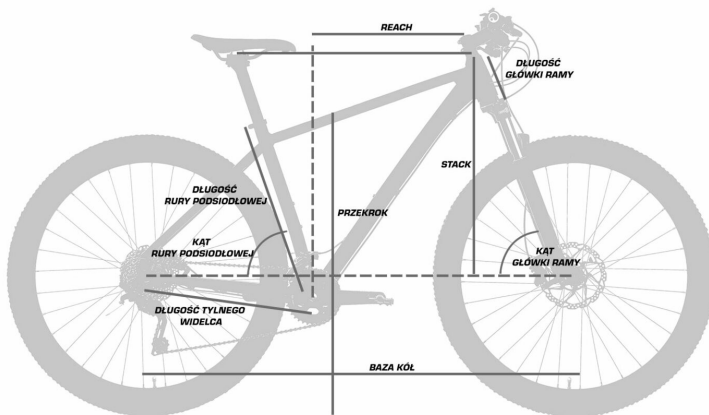

UNO GRADE COMFORT / REGULOWANY

Chwyty kierownicy:

DDK ERGONOMIC / LOCK

Wspornik siodła:

UNO GRADE OE

Siodło:

SELLE ROYAL ESSENZA / ROYAL GEL

Podpórka: