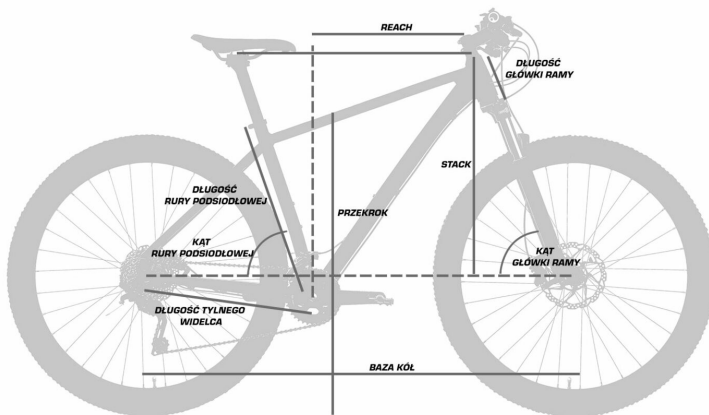

Przekrok [mm]

580

Długość tylnego widelca [mm]

425

Ze względu na wysokie standardy jakościowe rowery Unibike sprzedawane są wyłącznie w sieci autoryzowanych sklepów kompletnie zmontowane do jazdy, odbiór w naszym sklepie stacjonarnym w Kołobrzegu, możliwość jazdy próbnej i zakupu akcesoriów dodatkowych, oferujemy również dowóz własnym transportem w tej sprawie prosimy do nas dzwonić.