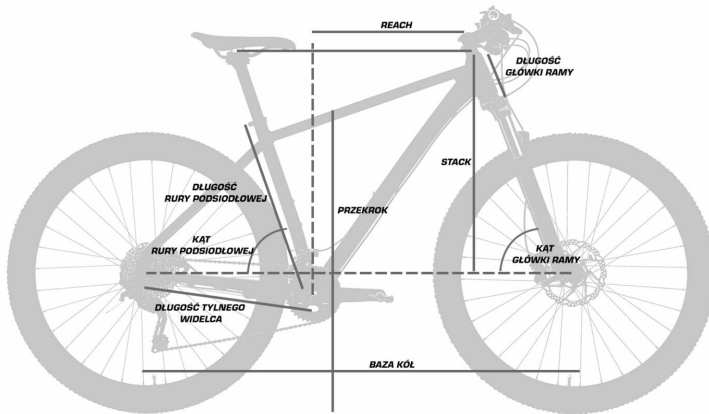

Przekrok [mm]

582

Długość tylnego widelca [mm]

450

CENTRUM ROWEROWE

ul. Wojska Polskiego 28H 78-100 Kołobrzeg
tel. 094 354 78 74

K2 Centrum Rowerowe
Al. I Armii Wojska Polskiego 28H
78-100 Kołobrzeg
tel. 94-3547874; 507234283