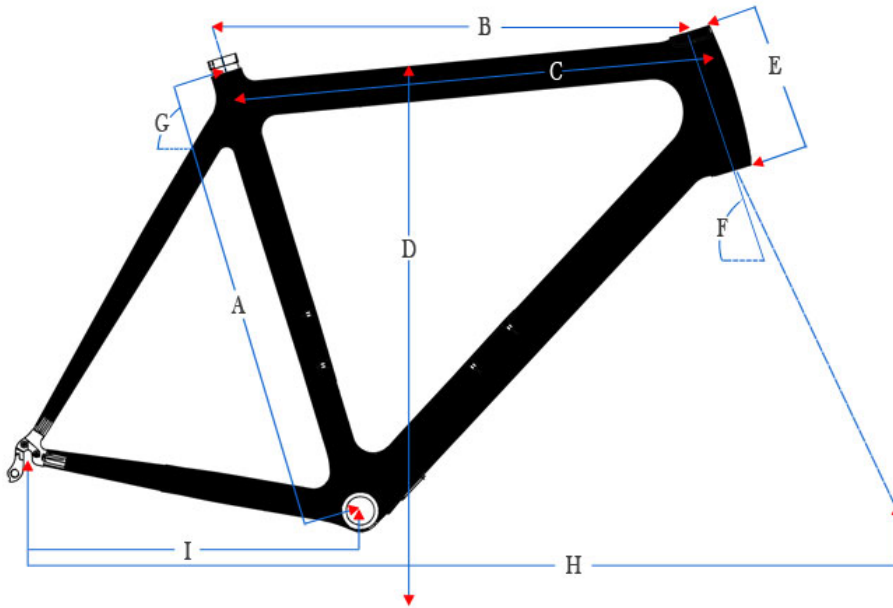

kolor ramy: **niebieski**