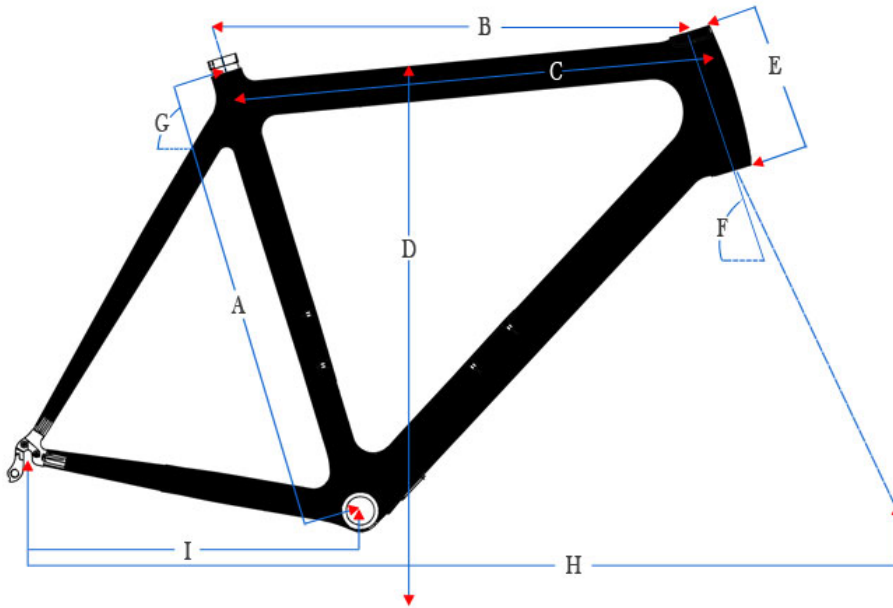

### Opis produktu

Rehabilitacyjny rower trójkołowy składany BBF na kołach 24" przód i 20" tył z wygodną 3 biegową przerzutką w torpedzie. Wzrost użytkownika ok 140-170cm. Trzykołowiec to stabilny rower idealny do rehabilitacji dla osób z problemami zdrowotnymi z pojemnym koszykiem bardzo praktyczny również na zakupy lub transportu większych towarów.

wymiary roweru:

nie złożony: długość-170 szerokość-75 wysokość-100 cm

złożony: długość-108 szerokość-75 wysokość-100 cm

specyfikacja:	<b>Rama:</b>	torpeda, część przednia składana na szybki montaż
	<b>Biegi:</b>	Shimano Nexus 3-biegowy
	<b>Siodło:</b>	City
	<b>Rękojeść:</b>	Alu
	<b>Pręta:</b>	KP: Alu
	<b>Pręta tył:</b>	Shimano Nexus 3 biegi
	<b>Hamulce:</b>	Alu V-Brake
	<b>Kosz:</b>	nośność do 20 kg
	<b>Kosz wymiar:</b>	dł/szer/wys: 48-55-28 cm
	<b>Oświetlenie:</b>	tylno, przedni, tył
	<b>Obciążenie:</b>	do 120 kg
	<b>Wysokość wejścia:</b>	39 cm (wysokość uniesienia nogi do wejścia)
	<b>Kolor:</b>	niebieski

wysokość ramy wymiar A - 41cm (16")

kolor ramy: **niebieski**