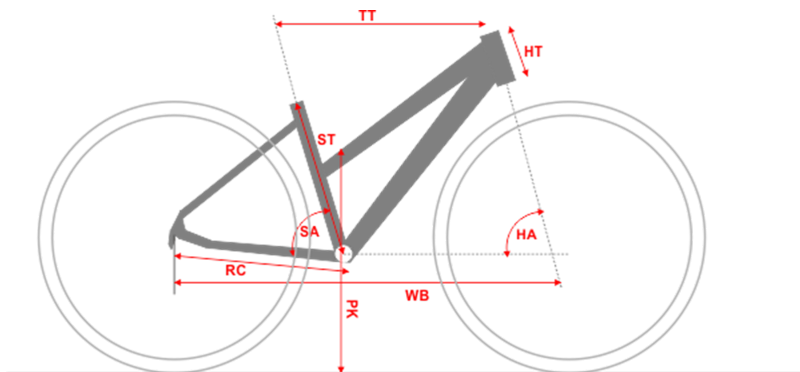

duże foto.....kliknij obrazek

SPECYFIKACJA TECHNICZNA

RAMA

RAMA 700C / ALU 6061-T6 / DAMSKA
DOSTĘPNE ROZMIARY 17", 19"

KOLORY BIAŁY, CZARNY, GRAFITOWY
WIDELEC PRZEDNI SR SUNTOUR CR-8V / SKOK 50MM
KOMPLET STEROWY AHEAD FSA NO.10 / 1-1/8" / WEWNĘTRZNY

NAPEŁD

MECHANIZM KORBOWY SHIMANO TOURNEY TY701 / 48X38X28T / OSŁONA HESLING ESENCIA
SUPPORT SHIMANO UN100
PRZERZUTKA PRZEDNIA SHIMANO TOURNEY TY710
PRZERZUTKA TYLNA SHIMANO ALIVIO T4000
DŹWIGNIE PRZERZUTEK SHIMANO ALTUS EF65
WIELOTRYB SHIMANO ALTUS HG31-8 / 11-32T
ŁAŃCUCH KMC Z8

S	M	
17"	19"	Rozmiar ramy
432	483	Długość rury podsiodłowej [mm] ST
576	576	Efektywna długość górnej rury [mm] TT
180	180	Długość główki ramy [mm] HT
72,3	72,3	Kąt rury podsiodłowej SA
71	71	Kąt główki ramy HA
455	455	Długość tylnego widełca [mm] RC
1100,1	1100,1	Baza kół [mm] WB
-	-	Przekrok [mm] PK