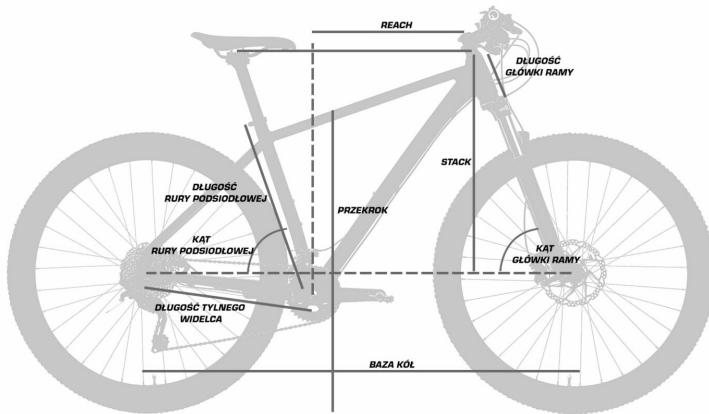

Ze względu na wysokie standardy jakościowe rowery Unibike sprzedawane są wyłącznie w sieci autoryzowanych sklepów kompletnie zmontowane do jazdy, odbiór w naszym sklepie stacjonarnym w Kołobrzegu, możliwość jazdy próbnej i zakupu akcesoriów dodatkowych, oferujemy również dowóz własnym transportem w tej sprawie prosimy do nas dzwonić.

[Warunki gwarancji Unibike (strona 13-16)...](#)

UNIBIKE®

Produkt posiada dodatkowe opcje:

Rozmiar ramy cm: 49 , 52 , 54 , 56