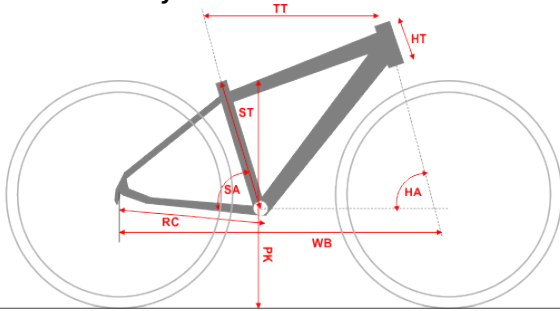

SPECYFIKACJA TECHNICZNA:

RAMA 700C / ALU 6061-T6 / MIESKA - 17", 19", 21", 23"

WIDELEC PRZEDNI SR SUNTOUR NXV / SKOK 75MM / BLOKADA HYDRAULICZNA

KOMPLET STEROWY AHEAD FSA NO.10 / 1-1/8" / WEWNĘTRZNY

MECHANIZM KORBOWY SHIMANO ACERA T3010 / 48X38X28T / OSŁONA

CENTRUM ROWEROWE

ul. Wojska Polskiego 28H 78-100 Kołobrzeg
tel. 094 354 78 74

K2 Centrum Rowerowe
Al. I Armii Wojska Polskiego 28H
78-100 Kołobrzeg
tel. 94-3547874; 507234283

SUPPORT	TH / 7420ST-5 / ŁOŻYSKA MASZYNOWE / PODWÓJNE USZCZELNIENIE
PRZERZUTKA PRZEDNIA	SHIMANO ACERA T3000
PRZERZUTKA TYLNA	SHIMANO ALIVIO M4000 SHADOW
DŹWIŹNIE PRZERZ./HAMULCA	SHIMANO ALTUS M310/ACERA M445
KASETA / WOLNOBIEG	SHIMANO ALTUS HG31-8 / 11-34T
ŁAŃCUCH	KMC X9
PIASTY	SHIMANO RM33 / 32H / CZARNE
HAMULCE	SHIMANO ACERA M447 (HYDRAULICZNE)
OBREŹCZE	MACH1 820 DISC / CZARNE
SZPRYCHY	SAPIM LEADER / NIERODZEWNE
OPONA PRZEDNIA / TYLNA	SCHWALBE SMART SAM / 28X1.60
DETKA	SCHWALBE / AV
BLOTNIKI	-
PEDAŁY	VP / ALUMINIOWY KORPUS I RAMKA
KIEROWNICA	ZOOM / RISER / 31.8MM
CHWYTY KIEROWNICY	RASSO ERGONOMIC / ALU LOCK
WSPORNIK KIEROWNICY	LINO GRADE COMFORT / REGULOWANY / 31.8MM
WSPORNIK SIODŁA	SATORI HARMONY / AMORTYZOWANY
SIODŁO	SELLE ROYAL FRECCIA / ROYAL GEL
PODPÓRKA	STANDWELL / ALU / REGULOWANA
BAGAŻNIK	-
ÓŚWIETLENIE	-
INNE	DZWIONEK
LICZBA BIEGÓW	27
KOLORY (MATOWY)	MESKI: CZARNO-GRAFITOWY
CENA KATALOGOWA	2349,00 zł

Pogrubionym drukiem zaznaczono komponenty zmienione w stosunku do specyfikacji poprzedniej kolekcji 2015

Geometria ramy:

S	M	L	XL
17M	19M	21M	23M
432	483	533	584
573	591	595	603
120	120	150	170
73	73	73	73
71	71	71	71
445	445	445	445
1067,8	1086,3	1097,5	1107,3
726	765	810	850