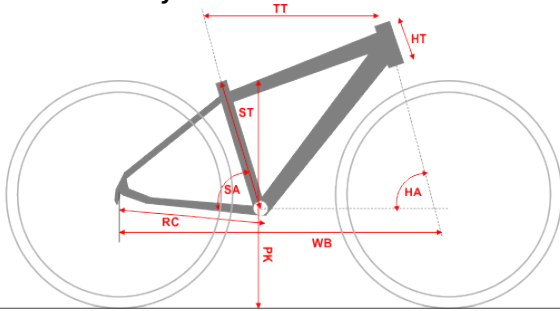

SPECYFIKACJA TECHNICZNA:

RAMA 700C / ALU 6061-T6 / MIESKA - 17", 19", 21", 23"

WIDELEC PRZEDNI SR SUNTOUR NVX / SKOK 75MM / BLOKADA HYDRAULICZNA

KOMPLET STEROWY AHEAD FSA NO.10 / 1-1/8" / WEWNĘTRZNY

MECHANIZM KORBOWY SHIMANO ACERA T3010 / 48X38X28T / OSŁONA

CENTRUM ROWEROWE

ul. Wojska Polskiego 28H 78-100 Kołobrzeg
tel. 094 354 78 74

K2 Centrum Rowerowe
Al. I Armii Wojska Polskiego 28H
78-100 Kołobrzeg
tel. 94-3547874; 507234283

SUPPORT	TH / 7420ST-5 / ŁOŻYSKA MASZYNOWE / PODWÓJNE USZCZELNIENIE
PRZERZUTKA PRZEDNIA	SHIMANO ACERA T3000
PRZERZUTKA TYLNA	SHIMANO ALIVIO M4000 SHADOW
DŹWIGNIE PRZERZ./HAMULCA	SHIMANO ALTUS M310/ACERA M445
KASETA / WOLNOBIEG	SHIMANO ALTUS HG31-8 / 11-34T
ŁAŃCUCH	KMC X9
PIASTY	SHIMANO RM33 / 32H / CZARNE
HAMULCE	SHIMANO ACERA M447 (HYDRAULICZNE)
OBREZCE	MACH1 820 DISC / CZARNE
SZPRYCHY	SAPPH LEADER / NIERODZEWNE
OPONA PRZEDNIA / TYLNA	SCHWALBE SMART SAM / 28X1.60
DETKA	SCHWALBE / AV
BLOTNIKI	-
PEDAŁY	VP / ALUMINIOWY KORPUS I RAMKA
KIEROWNICA	ZOOM / RISER / 31.8MM
CHWYTY KIEROWNICY	RASSO ERGONOMIC / ALU LOCK
WSPORNIK KIEROWNICY	LINO GRADE COMFORT / REGULOWANY / 31.8MM
WSPORNIK SIODŁA	SATORI HARMONY / AMORTYZOWANY
SIODŁO	SELLE ROYAL FRECCIA / ROYAL GEL
PODPÓRKA	STANDWELL / ALU / REGULOWANA
BAGAŻNIK	-
ÓŚWIETLENIE	-
INNE	DZWIONEK
LICZBA BIEGÓW	27
KOLORY (MATOWY)	MESKI: CZARNO-GRAFITOWY
CENA KATALOGOWA	2349,00 zł

Pogrubionym drukiem zaznaczono komponenty zmienione w stosunku do specyfikacji poprzedniej kolekcji 2015

Geometria ramy:

S	M	L	XL
17M	19M	21M	23M
432	483	533	584
573	591	595	603
120	120	150	170
73	73	73	73
71	71	71	71
445	445	445	445
1067,8	1086,3	1097,5	1107,3
726	765	810	850