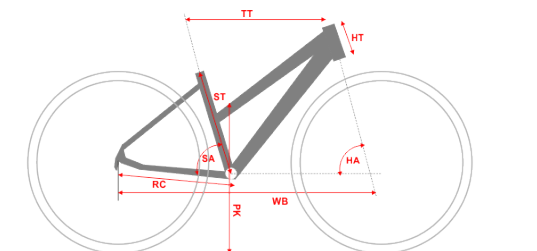

OPONY SCHWALBE SMART SAM / 28X1.60

DĘTKI SCHWALBE / AV

KOMPONENTY

HAMULCE SHIMANO ACERA M315 (HYDRAULICZNE)

DŹWIGNIE HAMULCA SHIMANO ACERA M315

BŁOTNIKI -

PEDAŁY WELLGO / ALUMINIOWY KORPUS I RAMKA  
KIEROWNICA ZOOM / RISER / 31.8MM  
CHWYTY KIEROWNICY RASSO ERGONOMIC / ALU LOCK  
WSPORNIK KIEROWNICY UNO GRADE COMFORT / REGULOWANY / 31.8MM  
WSPORNIK SIODŁA SATORI HARMONY / AMORTYZOWANY  
SIODŁO SELLE ROYAL SHADOW + / ROYAL GEL  
PODPÓRKA STANDWELL / ALU / REGULOWANA  
BAGAŻNIK -  
OŚWIETLENIE -  
INNE DZWONEK  
LICZBA BIEGÓW 27  
WAGA 14,50 kg  
CENA 2 249,00 zł

S	M	
17"	19"	Rozmiar ramy
432	483	Długość rury podsiodłowej [mm] ST
573	585	Efektywna długość górnej rury [mm] TT
140	140	Długość główki ramy [mm] HT
73	73	Kąt rury podsiodłowej SA
71	71	Kąt główki ramy HA
445	445	Długość tylnego widelca [mm] RC
1067,8	1078,3	Baza kół [mm] WB
591	589	Przekrok [mm] PK