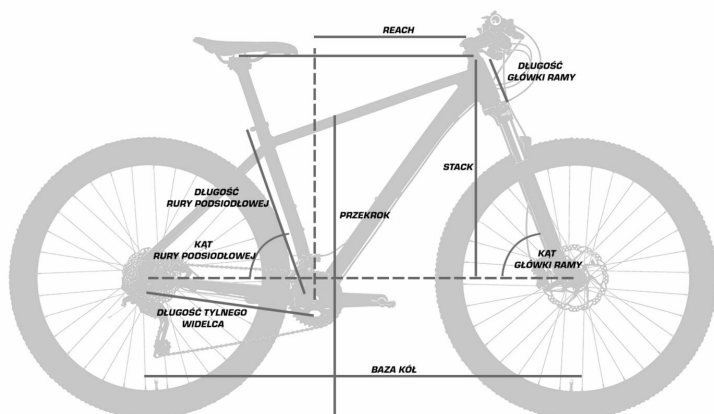

Ze względu na wysokie standardy jakościowe rowery Unibike sprzedawane są wyłącznie w sieci autoryzowanych sklepów kompletnie zmontowane do jazdy, odbiór w naszym sklepie stacjonarnym w Kołobrzegu, możliwość jazdy próbnej i zakupu akcesoriów dodatkowych, oferujemy również dowóz własnym transportem w tej sprawie prosimy do nas dzwonić.

[Warunki gwarancji Unibike (strona 13-16)...](#)

UNIBIKE®