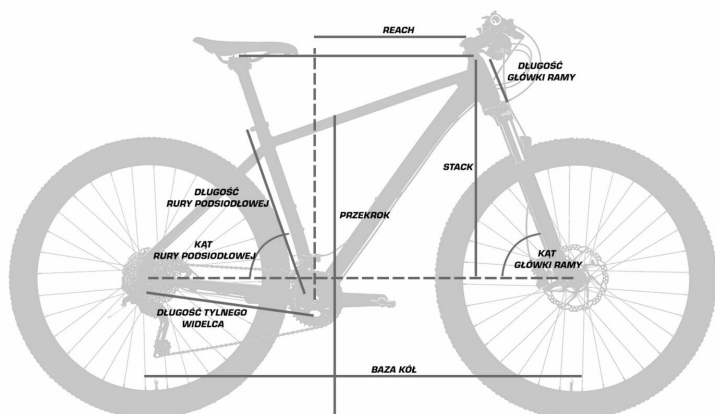

Ze względu na wysokie standardy jakościowe rowery Unibike sprzedawane są wyłącznie w sieci autoryzowanych sklepów kompletnie zmontowane do jazdy, odbiór w naszym sklepie stacjonarnym w Kołobrzegu, możliwość jazdy próbnej i zakupu akcesoriów dodatkowych, oferujemy również dowóz własnym transportem w tej sprawie prosimy do nas dzwonić.

[Warunki gwarancji Unibike (strona 13-16)...](#)