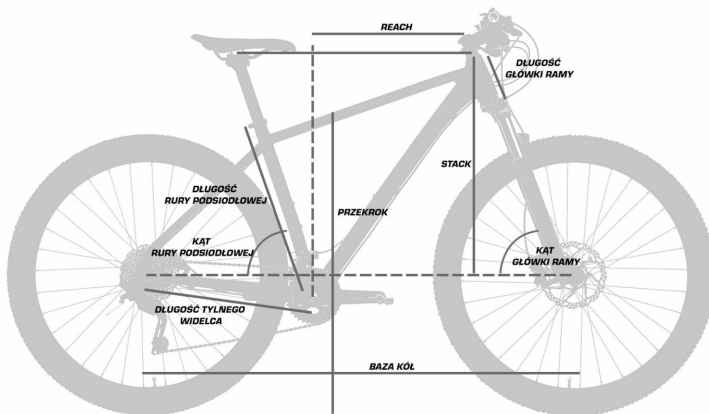

Kąt główki ramy [st]

71

Przekrok [mm]

582

Długość tylnego widelca [mm]

450

Ze względu na wysokie standardy jakościowe rowery Unibike sprzedawane są wyłącznie w sieci autoryzowanych sklepów kompletnie zmontowane do jazdy, odbiór w naszym sklepie stacjonarnym w Kołobrzegu, możliwość jazdy próbnej i zakupu akcesoriów dodatkowych, oferujemy również dowóz własnym transportem w tej sprawie prosimy do nas dzwonić.