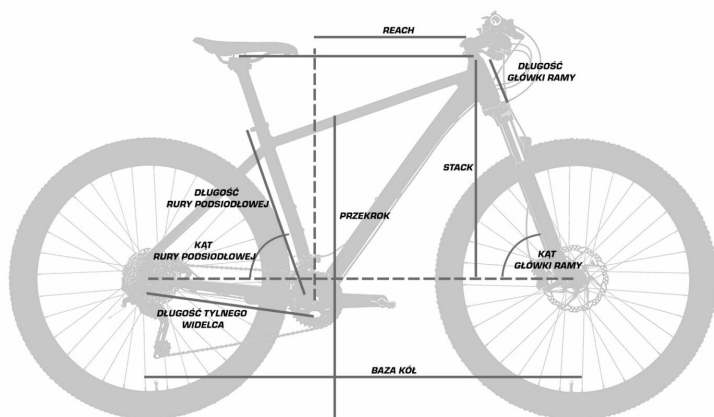

450

Ze względu na wysokie standardy jakościowe rowery Unibike sprzedawane są wyłącznie w sieci autoryzowanych sklepów kompletnie zmontowane do jazdy, odbiór w naszym sklepie stacjonarnym w Kołobrzegu, możliwość jazdy próbnej i zakupu akcesoriów dodatkowych, oferujemy również dowóz własnym transportem w tej sprawie prosimy do nas dzwonić.

[Warunki gwarancji Unibike (strona 13-16)...](#)

UNIBIKE®

Produkt posiada dodatkowe opcje:

Kolor: biały , tytanowy