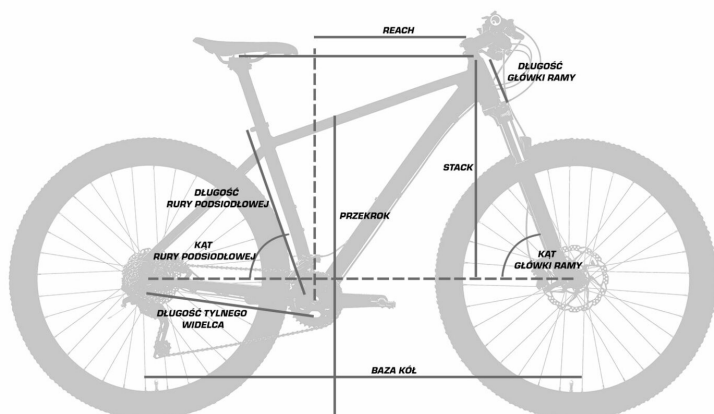

WSPORNIK KIEROWNICY ERGOTEC OCTOPUS AHEAD 50 / REGULOWANY
SIODŁO SELLE ROYAL ON / ROYALGEL
WSPORNIK SIODŁA KS EXA FORM / AMORTYZOWANY
PODPÓRKA STANDWELL / CENTRALNA / REGULOWANA / ALU
BAGAŻNIK STANDWELL / ALU / PRZYSTOSOWANY DO SAKW / PASEK / UCHWYT DO POMPKI
OŚWIETLENIE BUSCH + MULLER LUMOTEC EYC E / TOPLIGHT VIEW E-BIKE
INNE LICZNIK SHIMANO E6100, POMPKA SKS ROOKIE, DZWONEK
CENA 15 699,00 zł

Ze względu na wysokie standardy jakościowe rowery Unibike sprzedawane są wyłącznie w sieci autoryzowanych sklepów kompletnie zmontowane do jazdy, odbiór w naszym sklepie stacjonarnym w Kołobrzegu, możliwość jazdy próbnej i zakupu akcesoriów dodatkowych, oferujemy również dowóz własnym transportem w tej sprawie prosimy do nas dzwonić.

[Warunki gwarancji Unibike (strona 13-16)...](#)

Geometria Ramy

	17" / S	19" / M	21" / L
Długość rury podsiodłowej [mm]	440	480	0
Efektywna długość górnej rury [mm]	619	625	0
Długość główki ramy [mm]	160	160	0
Baza kół [mm]	1185	1185	0
Kąt rury podsiodłowej [st]	73	73	0
Kąt główki ramy [st]	69	69	0
Przekrok [mm]	0	610	0
Długość tylnego widelca [mm]	496	496	0
REACH	0	0	0
STACK	0	0	0

UNIBIKE®

Produkt posiada dodatkowe opcje:

Rozmiar ramy: 17" , 19" , 21"