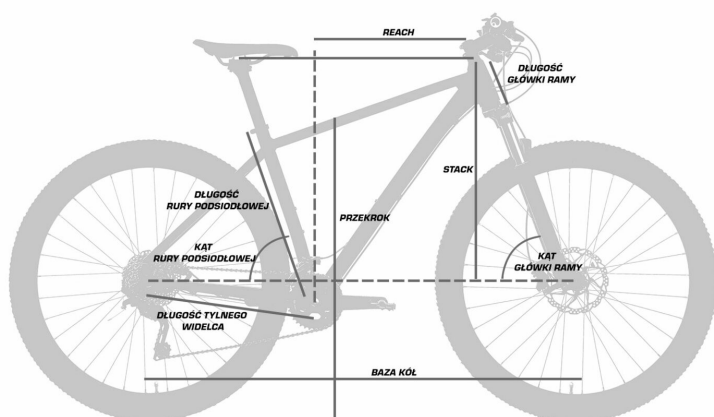

WSPORNIK KIEROWNICY UNO GRADE COMFORT / REGULOWANY / 31.8MM
SIODŁO SELLE ROYAL SHADOW+ / ROYAL GEL
WSPORNIK SIODŁA KS EXA FORM / AMORTYZOWANY
PODPÓRKA STANDWELL / ALU / REGULOWANA
BAGAŻNIK -
OŚWIETLENIE -
INNE DZWONEK

Ze względu na wysokie standardy jakościowe rowery Unibike sprzedawane są wyłącznie w sieci autoryzowanych sklepów kompletnie zmontowane do jazdy, odbiór w naszym sklepie stacjonarnym w Kołobrzegu, możliwość jazdy próbnej i zakupu akcesoriów dodatkowych, oferujemy również dowóz własnym transportem w tej sprawie prosimy do nas dzwonić.

[Warunki gwarancji Unibike (strona 13-16)...](#)

Geometria Ramy

	17" / S	19" / M	21" / L	23" / XL
Długość rury podsiodłowej [mm]	0	0	0	0
Efektywna długość górnej rury [mm]	0	0	0	0
Długość główki ramy [mm]	0	0	0	0
Baza kół [mm]	0	0	0	0
Kąt rury podsiodłowej [st]	0	0	0	0
Kąt główki ramy [st]	0	0	0	0
Przekrok [mm]	0	0	0	0
Długość tylnego widelca [mm]	0	0	0	0
REACH	0	0	0	0
STACK	0	0	0	0

UNIBIKE®

Produkt posiada dodatkowe opcje:

Kolor: czarny , granatowy , niebieski , zielony

Rozmiar ramy: 17" , 19" , 21" , 23"