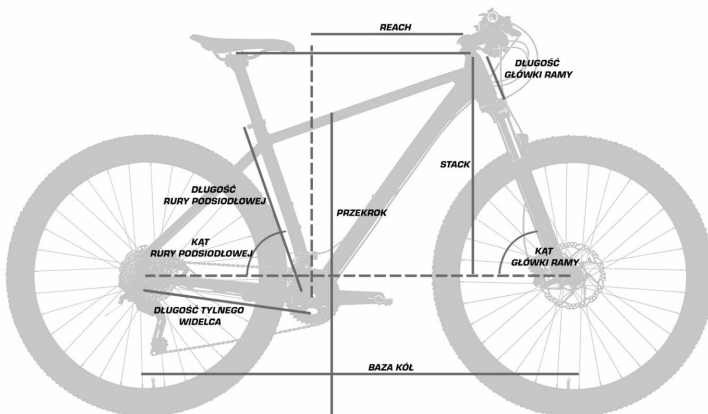

WSPORNIK KIEROWNICY UNO GRADE COMFORT / REGULOWANY / 31.8MM
SIODŁO SELLE ROYAL SHADOW+ / ROYAL GEL
WSPORNIK SIODŁA KS EXA FORM / AMORTYZOWANY
PODPÓRKA STANDWELL / ALU / REGULOWANA
BAGAŻNIK -
OŚWIETLENIE -
INNE DZWONEK

Ze względu na wysokie standardy jakościowe rowery Unibike sprzedawane są wyłącznie w sieci autoryzowanych sklepów kompletnie zmontowane do jazdy, odbiór w naszym sklepie stacjonarnym w Kołobrzegu, możliwość jazdy próbnej i zakupu akcesoriów dodatkowych, oferujemy również dowóz własnym transportem w tej sprawie prosimy do nas dzwonić.

[Warunki gwarancji Unibike (strona 13-16)...](#)

Geometria Ramy

	17" / S	19" / M	21" / L	23" / XL
Długość rury podsiodłowej [mm]	0	0	0	0
Efektywna długość górnej rury [mm]	0	0	0	0
Długość główki ramy [mm]	0	0	0	0
Baza kół [mm]	0	0	0	0
Kąt rury podsiodłowej [st]	0	0	0	0
Kąt główki ramy [st]	0	0	0	0
Przekrok [mm]	0	0	0	0
Długość tylnego widelca [mm]	0	0	0	0
REACH	0	0	0	0
STACK	0	0	0	0

UNIBIKE®

Produkt posiada dodatkowe opcje:

Kolor: czarny , granatowy , niebieski , zielony

Rozmiar ramy: 17" , 19" , 21" , 23"