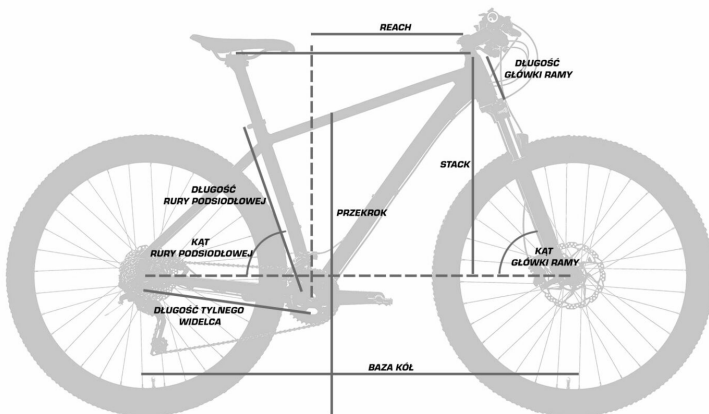

WSPORNIK KIEROWNICY UNO GRADE COMFORT / REGULOWANY / 31.8MM
SIODŁO SELLE ROYAL SHADOW+ / ROYAL GEL
WSPORNIK SIODŁA KS EXA FORM / AMORTYZOWANY
PODPÓRKA STANDWELL / ALU / REGULOWANA
BAGAŻNIK -
OŚWIETLENIE -
INNE DZWONEK

Ze względu na wysokie standardy jakościowe rowery Unibike sprzedawane są wyłącznie w sieci autoryzowanych sklepów kompletnie zmontowane do jazdy, odbiór w naszym sklepie stacjonarnym w Kołobrzegu, możliwość jazdy próbnej i zakupu akcesoriów dodatkowych, oferujemy również dowóz własnym transportem w tej sprawie prosimy do nas dzwonić.

[Warunki gwarancji Unibike (strona 13-16)...](#)

Geometria Ramy

	17" / S	19" / M	21" / L	23" / XL
Długość rury podsiodłowej [mm]	0	0	0	0
Efektywna długość górnej rury [mm]	0	0	0	0
Długość główki rury [mm]	0	0	0	0
Baza kół [mm]	0	0	0	0
Kąt rury podsiodłowej [st]	0	0	0	0
Kąt główki rury [st]	0	0	0	0
Przekrok [mm]	0	0	0	0
Długość tylnego widelca [mm]	0	0	0	0
REACH	0	0	0	0
STACK	0	0	0	0

UNIBIKE®

Produkt posiada dodatkowe opcje:

Kolor: czarny , granatowy , niebieski , zielony
Rozmiar ramy: 17" , 19" , 21" , 23"