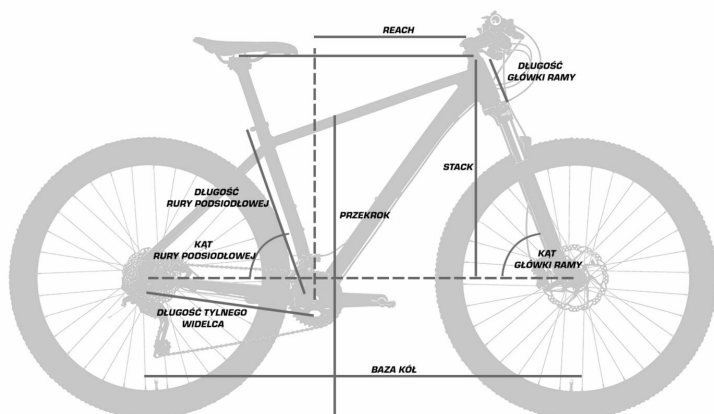

Przekrok [mm]

614

Długość tylnego widelca [mm]

455

Ze względu na wysokie standardy jakościowe rowery Unibike sprzedawane są wyłącznie w sieci autoryzowanych sklepów kompletnie zmontowane do jazdy, odbiór w naszym sklepie stacjonarnym w Kołobrzegu, możliwość jazdy próbnej i zakupu akcesoriów dodatkowych, oferujemy również dowóz własnym transportem w tej sprawie prosimy do nas dzwonić.