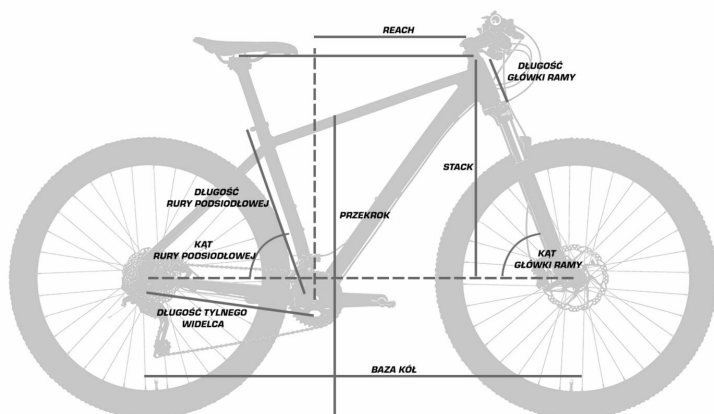

Ze względu na wysokie standardy jakościowe rowery Unibike sprzedawane są wyłącznie w sieci autoryzowanych sklepów kompletnie zmontowane do jazdy, odbiór w naszym sklepie stacjonarnym w Kołobrzegu, możliwość jazdy próbnej i zakupu akcesoriów dodatkowych, oferujemy również dowóz własnym transportem w tej sprawie prosimy do nas dzwonić.

[Warunki gwarancji Unibike (strona 13-16)...](#)

UNIBIKE®

Produkt posiada dodatkowe opcje:

Kolor: burgundowy , czarny , zielony

Rozmiar ramy: 17" , 19"