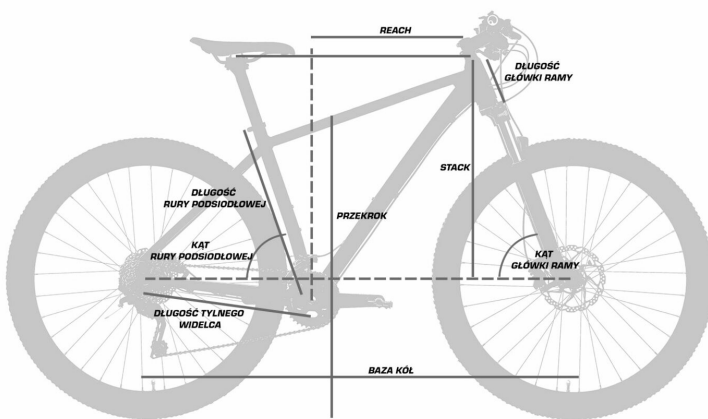

Przekrok [mm]

630

Długość tylnego widelca [mm]

445

Ze względu na wysokie standardy jakościowe rowery Unibike sprzedawane są wyłącznie w sieci autoryzowanych sklepów kompletnie zmontowane do jazdy, odbiór w naszym sklepie stacjonarnym w Kołobrzegu, możliwość jazdy próbnej i zakupu akcesoriów dodatkowych, oferujemy również dowóz własnym transportem w tej sprawie prosimy do nas dzwonić.