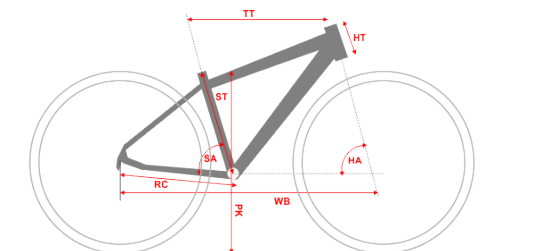

##### KOMPONENTY

HAMULCE SHIMANO ALIVIO T4000

DŹWIGNIE HAMULCA SHIMANO ALTUS EF65

BŁOTNIKI -  
PEDAŁY WELLGO / KORPUS TWORZYWO / RAMKA Z ALUMINIUM  
KIEROWNICA ZOOM / RISER / 31.8MM  
CHWYTY KIEROWNICY SHIMANO  
WSPORNIK KIEROWNICY UNO GRADE COMFORT / REGULOWANY / 31.8MM  
WSPORNIK SIODŁA UNO GRADE OE  
SIODŁO SELLE ROYAL SHADOW + / ROYAL GEL  
PODPÓRKA STANDWELL / ALU / REGULOWANA  
BAGAŻNIK -  
OŚWIETLENIE -  
INNE DZWONEK  
LICZBA BIEGÓW 24  
WAGA 14,00 kg  
CENA 1 649,00 zł

S	M	L	XL	
17"	19"	21"	23"	Rozmiar ramy
432	483	533	584	Długość rury podsiodłowej [mm] ST
573	591	595	603	Efektywna długość górnej rury [mm] TT
120	120	150	170	Długość główki ramy [mm] HT
73	73	73	73	Kąt rury podsiodłowej SA
71	71	71	71	Kąt główki ramy HA
445	445	445	445	Długość tylnego widelca [mm] RC
1067,8	1086,3	1097,5	1107,3	Baza kół [mm] WB
726	765	810	850	Przekrok [mm] PK