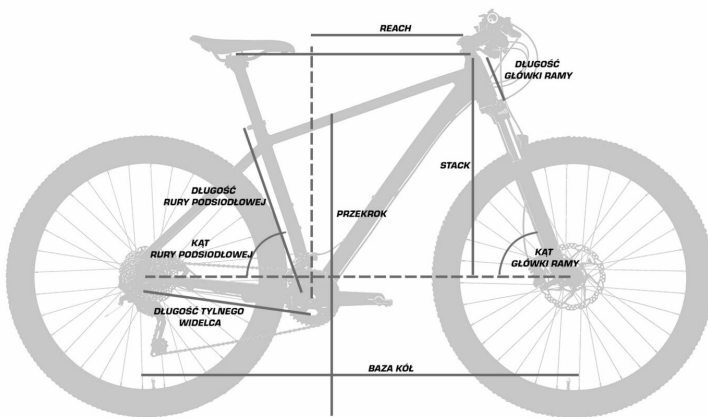

Długość tylnego widelca [mm]

427

Ze względu na wysokie standardy jakościowe rowery Unibike sprzedawane są wyłącznie w sieci autoryzowanych sklepów kompletnie zmontowane do jazdy, odbiór w naszym sklepie stacjonarnym w Kołobrzegu, możliwość jazdy próbnej i zakupu akcesoriów dodatkowych, oferujemy również dowóz własnym transportem w tej sprawie prosimy do nas dzwonić.

[Warunki gwarancji Unibike (strona 13-16)...](#)

UNIBIKE®