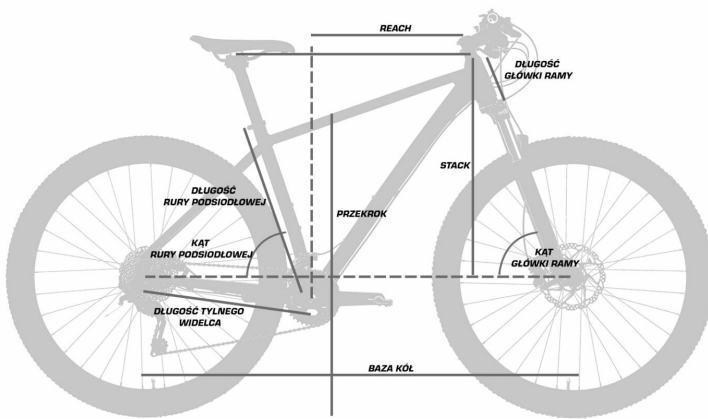

Długość tylnego widelca [mm]

427

Ze względu na wysokie standardy jakościowe rowery Unibike sprzedawane są wyłącznie w sieci autoryzowanych sklepów kompletnie zmontowane do jazdy, odbiór w naszym sklepie stacjonarnym w Kołobrzegu, możliwość jazdy próbnej i zakupu akcesoriów dodatkowych, oferujemy również dowóz własnym transportem w tej sprawie prosimy do nas dzwonić.

[Warunki gwarancji Unibike (strona 13-16)...](#)

UNIBIKE®