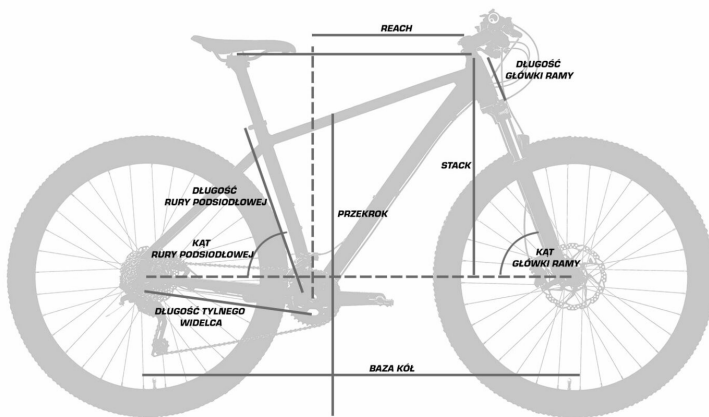

Długość tylnego widelca [mm]

445

Ze względu na wysokie standardy jakościowe rowery Unibike sprzedawane są wyłącznie w sieci autoryzowanych sklepów kompletnie zmontowane do jazdy, odbiór w naszym sklepie stacjonarnym w Kołobrzegu, możliwość jazdy próbnej i zakupu akcesoriów dodatkowych, oferujemy również dowóz własnym transportem w tej sprawie prosimy do nas dzwonić.