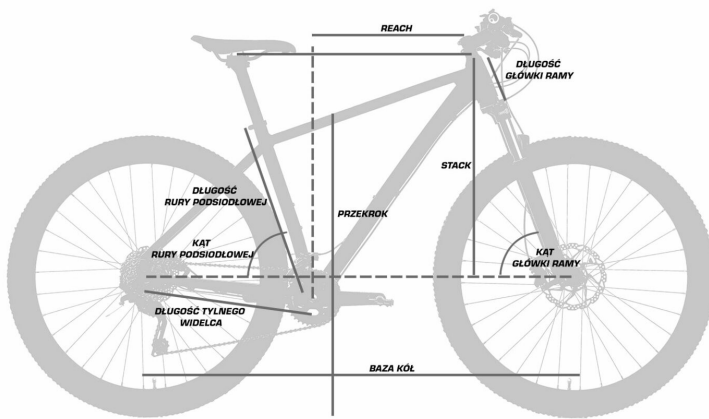

Długość tylnego widelca [mm]

445

Ze względu na wysokie standardy jakościowe rowery Unibike sprzedawane są wyłącznie w sieci autoryzowanych sklepów kompletnie zmontowane do jazdy, odbiór w naszym sklepie stacjonarnym w Kołobrzegu, możliwość jazdy próbnej i zakupu akcesoriów dodatkowych, oferujemy również dowóz własnym transportem w tej sprawie prosimy do nas dzwonić.

[Warunki gwarancji Unibike (strona 13-16)...](#)

UNIBIKE®

Produkt posiada dodatkowe opcje:

Rozmiar ramy: 17" , 19"