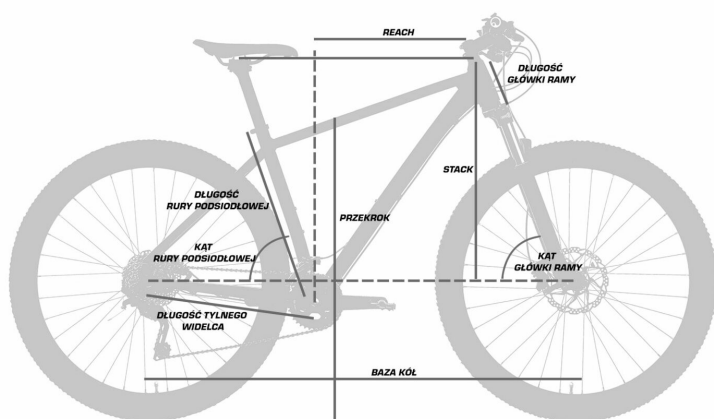

Długość tylnego widelca [mm]

445

Ze względu na wysokie standardy jakościowe rowery Unibike sprzedawane są wyłącznie w sieci autoryzowanych sklepów kompletnie zmontowane do jazdy, odbiór w naszym sklepie stacjonarnym w Kołobrzegu, możliwość jazdy próbnej i zakupu akcesoriów dodatkowych, oferujemy również dowóz własnym transportem w tej sprawie prosimy do nas dzwonić.

[Warunki gwarancji Unibike (strona 13-16)...](#)

UNIBIKE®

Produkt posiada dodatkowe opcje:

Rozmiar ramy: 17" , 19"