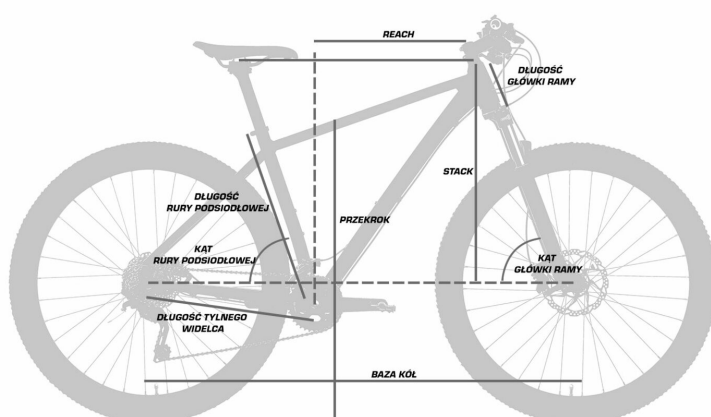

630

Długość główki ramy [mm]

120

Baza kół [mm]

1133

Kąt rury podsiodłowej [st]

72,5

Kąt główki ramy [st]

70,5

Przekrok [mm]

825

Długość tylnego widelca [mm]

445

REACH [mm]

459

STACK [mm]

628

Ze względu na wysokie standardy jakościowe rowery Unibike sprzedawane są wyłącznie w sieci autoryzowanych