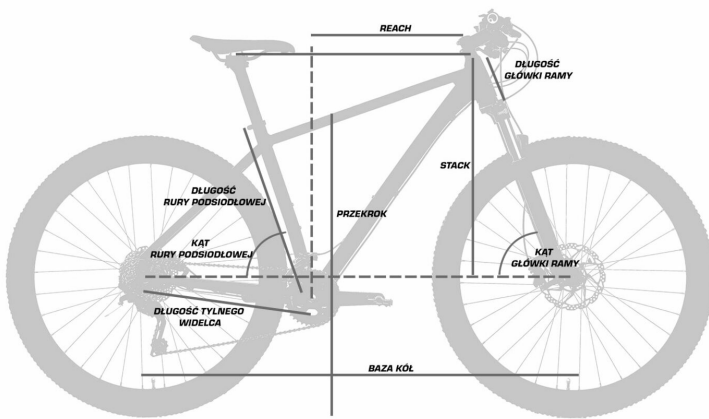

Długość tylnego widelca [mm]

425

Ze względu na wysokie standardy jakościowe rowery Unibike sprzedawane są wyłącznie w sieci autoryzowanych sklepów kompletnie zmontowane do jazdy, odbiór w naszym sklepie stacjonarnym w Kołobrzegu, możliwość jazdy próbnej i zakupu akcesoriów dodatkowych, oferujemy również dowóz własnym transportem w tej sprawie prosimy do nas dzwonić.