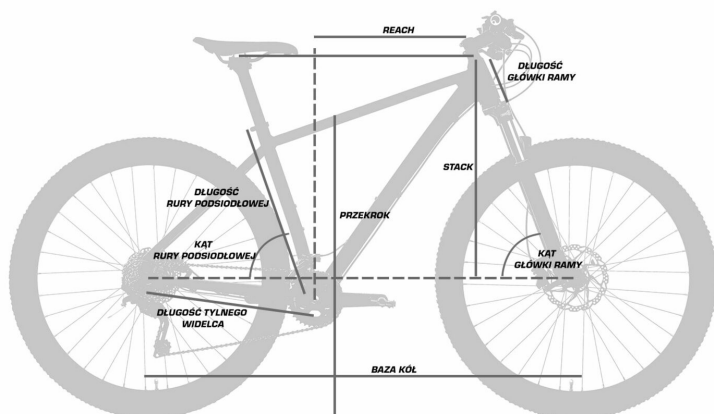

Przekrok [mm]

750

Długość tylnego widelca [mm]

443

Ze względu na wysokie standardy jakościowe rowery Unibike sprzedawane są wyłącznie w sieci autoryzowanych sklepów kompletnie zmontowane do jazdy, odbiór w naszym sklepie stacjonarnym w Kołobrzegu, możliwość jazdy próbnej i zakupu akcesoriów dodatkowych, oferujemy również dowóz własnym transportem w tej sprawie prosimy do nas dzwonić.