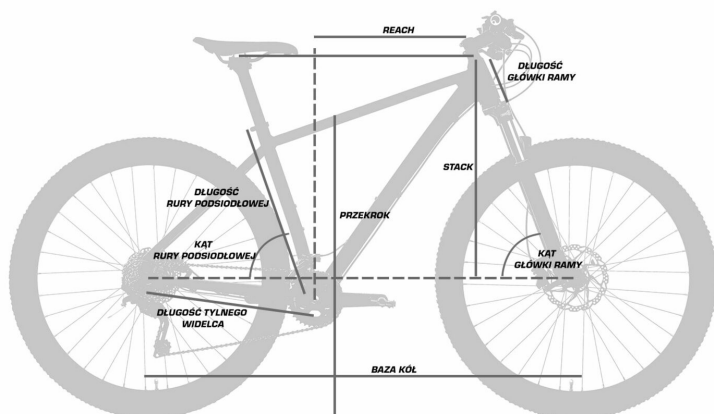

Ze względu na wysokie standardy jakościowe rowery Unibike sprzedawane są wyłącznie w sieci autoryzowanych sklepów kompletnie zmontowane do jazdy, odbiór w naszym sklepie stacjonarnym w Kołobrzegu, możliwość jazdy próbnej i zakupu akcesoriów dodatkowych, oferujemy również dowóz własnym transportem w tej sprawie prosimy do nas dzwonić.

[Warunki gwarancji Unibike (strona 13-16)...](#)

UNIBIKE®

Produkt posiada dodatkowe opcje:

Kolor: czerwony , granatowy

Rozmiar ramy: 16" , 18"