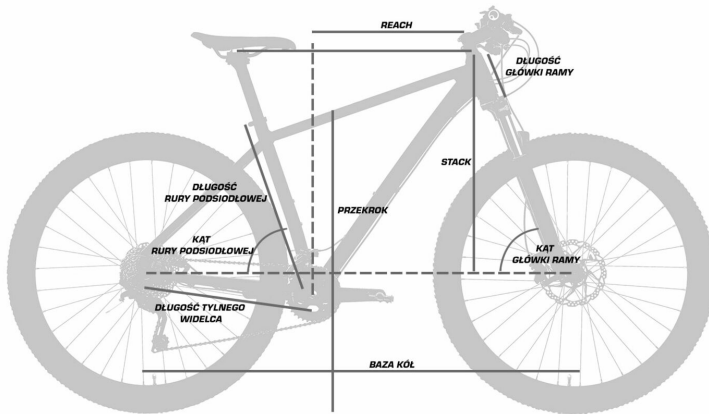

Przekrok [mm]

750

Długość tylnego widelca [mm]

443

**Ze względu na wysokie standardy jakościowe rowery Unibike sprzedawane są wyłącznie w sieci autoryzowanych sklepów kompletnie zmontowane do jazdy, odbiór w naszym sklepie stacjonarnym w Kołobrzegu, możliwość jazdy próbnej i zakupu akcesoriów dodatkowych, oferujemy również dowóz własnym transportem w tej sprawie prosimy do nas dzwonić.**