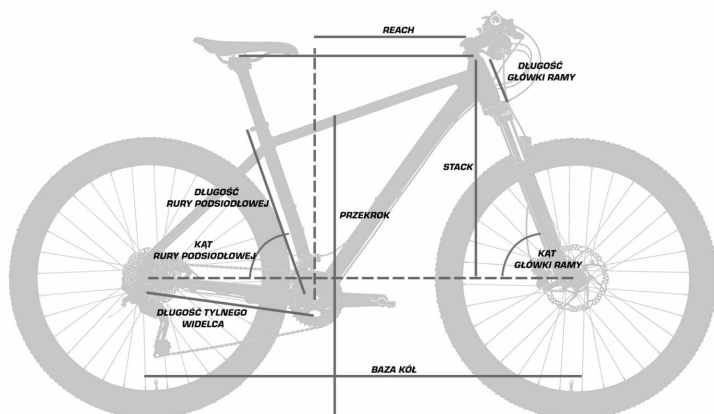

Kąt główki ramy [st]

70

Przekrok [mm]

750

Długość tylnego widelca [mm]

443

Ze względu na wysokie standardy jakościowe rowery Unibike sprzedawane są wyłącznie w sieci autoryzowanych sklepów kompletnie zmontowane do jazdy, odbiór w naszym sklepie stacjonarnym w Kołobrzegu, możliwość jazdy próbnej i zakupu akcesoriów dodatkowych, oferujemy również dowóz własnym transportem w tej sprawie prosimy do nas dzwonić.