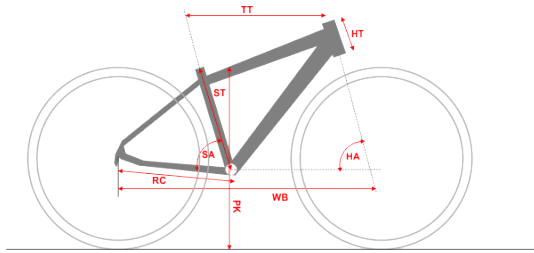

OPONY IMPAC SMARTPAC / 29x2.10

DĘTKI IMPAC / AV

KOMPONENTY

HAMULCE SHIMANO ALTUS M315 (HYDRAULICZNE)

DŹWIGNIE HAMULCA SHIMANO ALTUS M315

BŁOTNIKI -

PEDAŁY VP / KORPUS TWORZYWO / RAMKA Z ALUMINIUM

KIEROWNICA ZOOM / RISER / 31.8MM

S	M	L	XL	
17"	19"	21"	23"	Rozmiar ramy
432	483	533	584	Długość rury podsiodłowej [mm] ST
600	620	645	658,6	Efektywna długość górnej rury [mm] TT
115	115	130	150	Długość główki ramy [mm] HT
75,5	75,5	75,5	75,5	Kąt rury podsiodłowej SA
70,5	70,5	70,5	70,5	Kąt główki ramy HA
445	445	445	445	Długość tylnego widelca [mm] RC
1082,3	1102,3	1127,3	1140,9	Baza kół [mm] WB
736	775	815	858	Przekrok [mm] PK