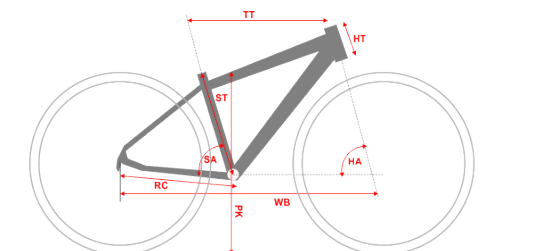

### Opis produktu

Rower Unibike Mission 29 kolekcja 2018. Rower terenowy na kołach 29" z hydraulicznymi hamulcami tarczowymi Shimano. Lekka aluminiowa rama w 4 rozmiarach 17,19,21,23", kompletny napęd Shimano, piasty Shimano tylna piasta kasetowa (wzmocniona) mocne koła z nierdzewnymi szprychami, regulowany amortyzator Suntour.

#### SPECYFIKACJA TECHNICZNA:

RAMA 29" / ALU 6061-T6 / MĘSKA  
DOSTĘPNE ROZMIARY 17", 19", 21", 23"  
KOLORY CZARNO-CZERWONY / CZARNO-NIEBIESKI  
WIDELEC PRZEDNI SR SUNTOUR XCT / SKOK 100MM  
KOMPLET STEROWY AHEAD FSA NO.10 / 1-1/8" / WEWNĘTRZNY  
NAPĘD  
MECHANIZM KORBOWY SHIMANO MT100 / 40X30X22T / OSŁONA  
SUPORT SHIMANO UN100  
PRZERZUTKA PRZEDNIA SHIMANO ALTUS M2000  
PRZERZUTKA TYLNA SHIMANO ALTUS M2000  
DŹWIGNIE PRZERZUTEK SHIMANO ALTUS M2000 / ALTUS M315  
WIELOTRYB SHIMANO ALTUS HG200-9 / 11-36T  
ŁAŃCUCH KMC Z99  
KOŁA  
PIASTY SHIMANO TX505 / 32H / CZARNE  
OBRĘCZE STARS / DISC / ZAKUWKI / CZARNE  
SZPRYCHY SAPIM LEADER / NIERDZEWNE  
OPONY IMPAC SMARTPAC / 29x2.10  
DĘTKI IMPAC / AV  
KOMPONENTY  
HAMULCE SHIMANO ALTUS M315 (HYDRAULICZNE)  
DŹWIGNIE HAMULCA SHIMANO ALTUS M315  
BŁOTNIKI -  
PEDAŁY VP / KORPUS TWORZYWO / RAMKA Z ALUMINIUM  
KIEROWNICA ZOOM / RISER / 31.8MM

S	M	L	XL	
17"	19"	21"	23"	Rozmiar ramy
432	483	533	584	Długość rury podsiodłowej [mm] ST
600	620	645	658,6	Efektywna długość górnej rury [mm] TT
115	115	130	150	Długość główki ramy [mm] HT
75,5	75,5	75,5	75,5	Kąt rury podsiodłowej SA
70,5	70,5	70,5	70,5	Kąt główki ramy HA
445	445	445	445	Długość tylnego widelca [mm] RC
1082,3	1102,3	1127,3	1140,9	Baza kół [mm] WB
736	775	815	858	Przekrok [mm] PK