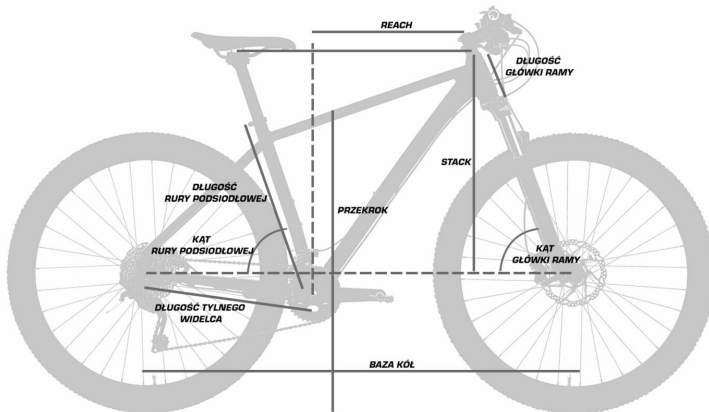

Kąt rury podsiodłowej [st]

72,5

Kąt główki ramy [st]

70,5

Przekrok [mm]

850

Długość tylnego widelca [mm]

455