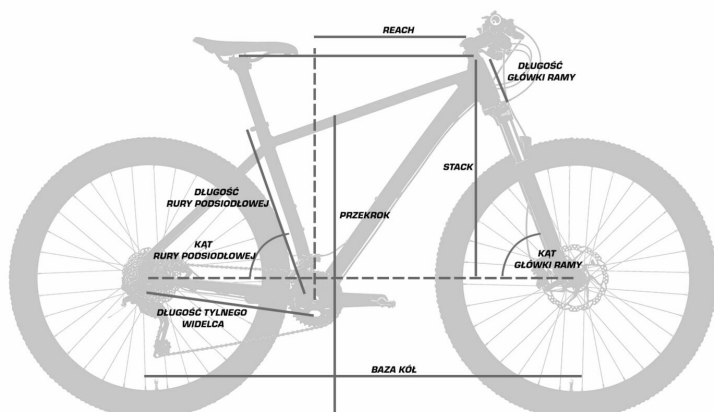

Kąt główki ramy [st]

70,5

Przekrok [mm]

850

Długość tylnego widelca [mm]

455

**Ze względu na wysokie standardy jakościowe rowery Unibike sprzedawane są wyłącznie w sieci autoryzowanych sklepów kompletnie zmontowane do jazdy, odbiór w naszym sklepie stacjonarnym w Kołobrzegu, możliwość jazdy próbnej i zakupu akcesoriów dodatkowych, oferujemy również dowóz własnym transportem w tej sprawie prosimy do nas dzwonić.**