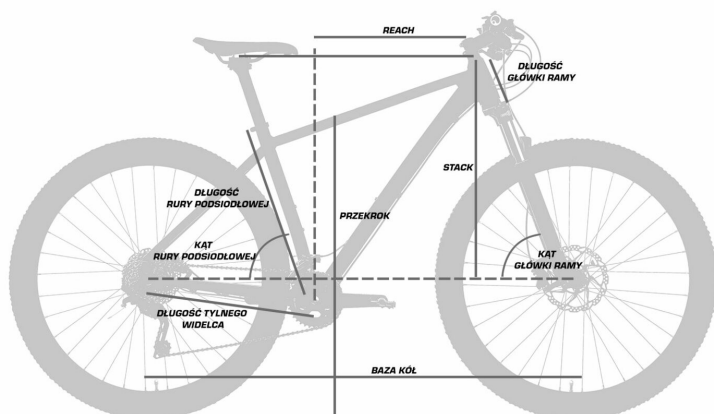

Długość rury podsiodłowej [mm]

355

Efektywna długość górnej rury [mm]

569

Długość główki ramy [mm]

100

Baza kół [mm]

1027

Kąt rury podsiodłowej [st]

71,5

Kąt główki ramy [st]

71

Przekrok [mm]

671

Długość tylnego widelca [mm]

425

Ze względu na wysokie standardy jakościowe rowery Unibike sprzedawane są wyłącznie w sieci autoryzowanych sklepów kompletnie zmontowane do jazdy, odbiór w naszym sklepie stacjonarnym w Kołobrzegu, możliwość jazdy próbnej i zakupu akcesoriów dodatkowych, oferujemy również dowóz własnym transportem w tej sprawie prosimy do nas dzwonić.

[Warunki gwarancji Unibike (strona 13-16)...](#)

UNIBIKE®