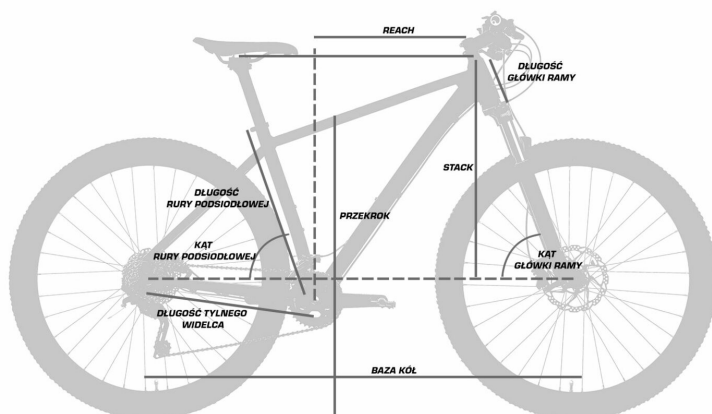

Długość rury podsiodłowej [mm]

355

Efektywna długość górnej rury [mm]

569

Długość główki ramy [mm]

100

Baza kół [mm]

1027

Kąt rury podsiodłowej [st]

71,5

Kąt główki ramy [st]

71

Przekrok [mm]

671

Długość tylnego widelca [mm]

425

Ze względu na wysokie standardy jakościowe rowery Unibike sprzedawane są wyłącznie w sieci autoryzowanych sklepów kompletnie zmontowane do jazdy, odbiór w naszym sklepie stacjonarnym w Kołobrzegu, możliwość jazdy próbnej i zakupu akcesoriów dodatkowych, oferujemy również dowóz własnym transportem w tej sprawie prosimy do nas dzwonić.

[Warunki gwarancji Unibike (strona 13-16)...](#)

UNIBIKE®