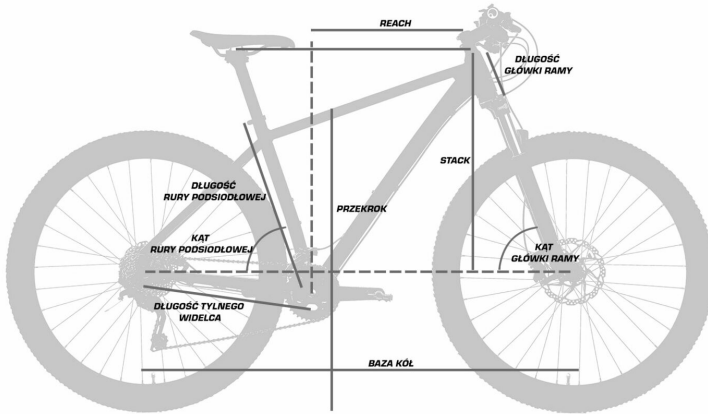

425

Ze względu na wysokie standardy jakościowe rowery Unibike sprzedawane są wyłącznie w sieci autoryzowanych sklepów kompletnie zmontowane do jazdy, odbiór w naszym sklepie stacjonarnym w Kołobrzegu, możliwość jazdy próbnej i zakupu akcesoriów dodatkowych, oferujemy również dowóz własnym transportem w tej sprawie prosimy do nas dzwonić.

[Warunki gwarancji Unibike (strona 13-16)...](#)

UNIBIKE®

Produkt posiada dodatkowe opcje:

Kolor: biały , czarny