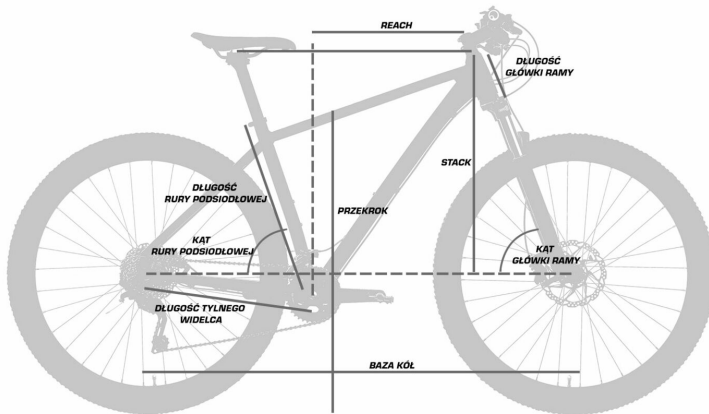

425

Ze względu na wysokie standardy jakościowe rowery Unibike sprzedawane są wyłącznie w sieci autoryzowanych sklepów kompletnie zmontowane do jazdy, odbiór w naszym sklepie stacjonarnym w Kołobrzegu, możliwość jazdy próbnej i zakupu akcesoriów dodatkowych, oferujemy również dowóz własnym transportem w tej sprawie prosimy do nas dzwonić.

[Warunki gwarancji Unibike (strona 13-16)...](#)

UNIBIKE®

Produkt posiada dodatkowe opcje:

Kolor: biały , czarny