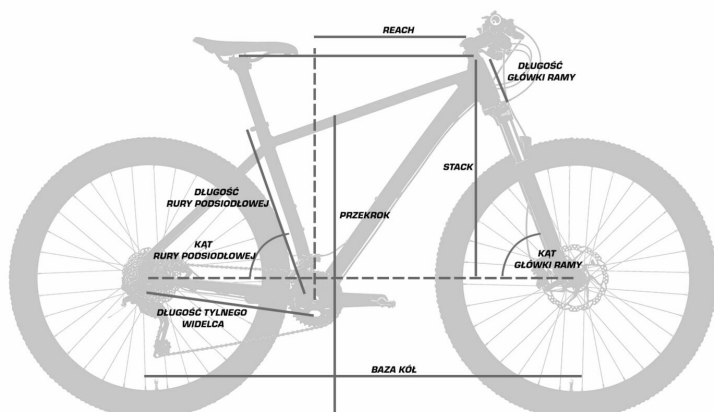

Kąt rury podsiodłowej [st]

72,5

Kąt główki ramy [st]

70,5

Przekrok [mm]

850

Długość tylnego widelca [mm]

455